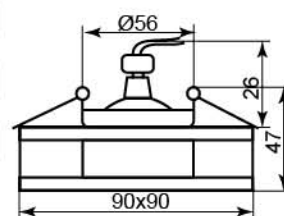

Цвет основания

Цвет	серый
серый	18295 (с лампой)