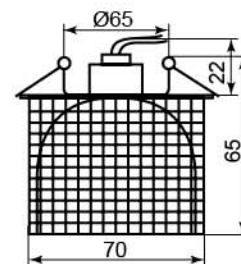

Цвет основания
Цвет	хром
прозрачный	18830