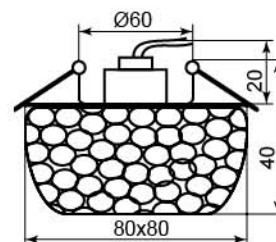

Цвет стекла	
Цвет основания	прозрачный
коричневый	18921
прозрачный	18920
желтый	18923
серый	18922

JD95

Лампа	JCD9
Патрон	G9
Мощность	35W
Напряжение	220V
Кол-во в ящике	30 шт

Цвет стекла	
Цвет основания	прозрачный
коричневый	18938
прозрачный	18936
желтый	18937
черный	18939