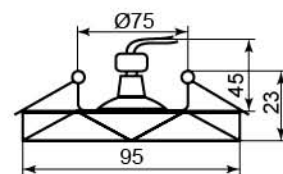

Цвет	Цвет основания	
	серебро	золото
мультикolor 5	19703	-
мультикolor 7	19702	-
желтый	-	19705
серый	19704	-
коричневый	-	19707
серебро	19701	-
мерцающее серебро	19699	-