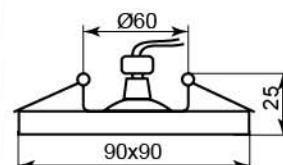

Цвет основания
Цвет стекла	хром
прозрачный	28415