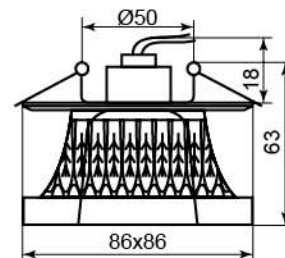

Цвет	Цвет основания	
	хром	золото
прозрачный	18885	18887
золотой	18887	18886
белый	18886	-