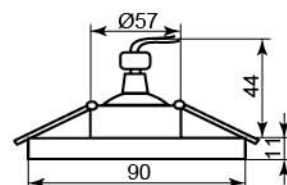

8149-2

Лампа	MR16
Патрон	G5.3
Мощность	50W
Напряжение	12V
Кол-во в ящике	50 шт

Цвет основания		
Цвет	хром	золото
золото-прозрачный	28295	28296

8045-2

Лампа	MR16
Патрон	G5.3
Мощность	50W
Напряжение	12V
Кол-во в ящике	50 шт