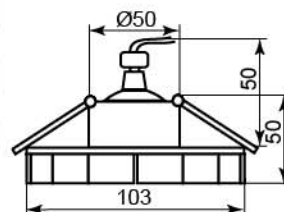

	Цвет основания	
Цвет	хром	золото
прозрачный	18766	18767

CD4527

Лампа	MR16
Патрон	G5.3
Мощность	50W
Напряжение	12V
Кол-во в ящике	60 шт

	Цвет основания	
Цвет	хром	золото
прозрачный	28194	28195

CD4525

Лампа	MR16
Патрон	G5.3
Мощность	50W
Напряжение	12V
Кол-во в ящике	60 шт