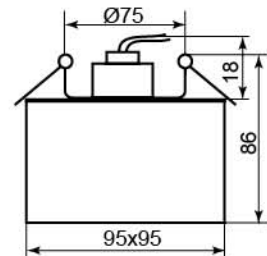

CD21

Лампа JCD9
 Патрон G9
 Мощность 35W
 Напряжение 220V
 Кол-во в ящике 30 шт

Цвет основания

Цвет матовый
 хром 19148
 (с лампой)

CD25

Лампа	JCD9
Патрон	G9
Мощность	35W
Напряжение	220V
Кол-во в ящике	30 шт