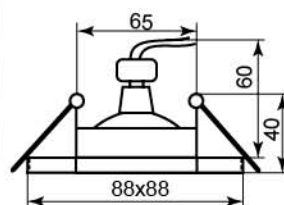

Лампа	MR16
Патрон	G5.3
Мощность	50W
Напряжение	12V
Кол-во в ящике	60 шт

матовый хром	хром	черный
28164	28163	28162