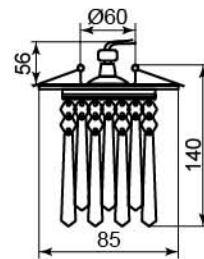

Цвет основания	
Цвет	хром	
желтый	19232 (с лампой)