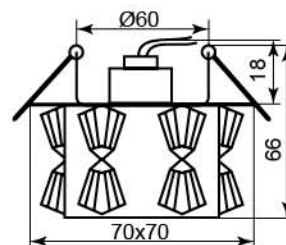

JD182

Лампа	JCD9
Патрон	G9
Мощность	35W
Напряжение	220V
Кол-во в ящике	30 шт

	Цвет основания	
Цвет	хром	
прозрачный	18916	

JD183

Лампа	JCD9
Патрон	G9
Мощность	35W
Напряжение	220V
Кол-во в ящике	30 шт

	Цвет основания	
Цвет	хром	золото
прозрачный	18917	18918