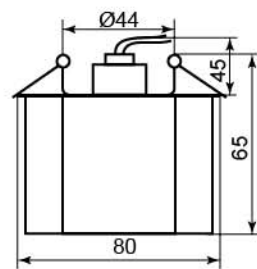

Цвет основания	
Цвет	хром
прозрачный	19985 (с лампой)
мультикопор	19986 (с лампой)