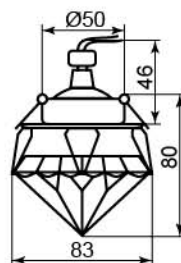

Цвет основания	
Цвет	золото
прозрачный	18413 (с лампой)
мультиколер	19901 (с лампой)