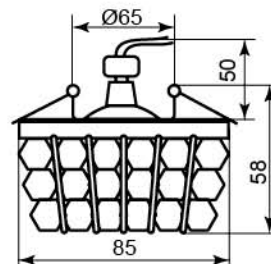

CD2542

Лампа	MR16
Патрон	G5.3
Мощность	50W
Напряжение	12V
Кол-во в ящике	50 шт

Цвет основания

Цвет	хром
прозрачный	18929
желтый	18930
коричневый	18928
черный	18931

CD2121

Лампа	MR16/JCDR
Патрон	G5.3
Мощность	50W
Напряжение	12V/220V
Кол-во в ящике	30 шт