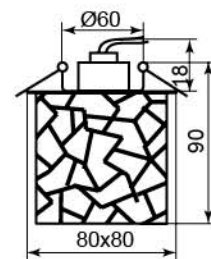

DL169

Лампа	JCD9
Патрон	G9
Мощность	35W
Напряжение	220V
Кол-во в ящике	30 шт

Цвет основания	
Цвет	хром
прозрачный	19189 (с лампой)

DL170

Лампа	JCD9
Патрон	G9
Мощность	35W
Напряжение	220V
Кол-во в ящике	30 шт