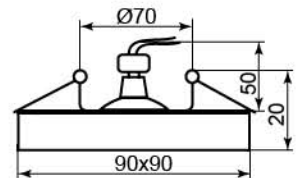

	Цвет основания
Цвет	хром
прозрачное стекло	18725 (с лампой)

8015-2

Лампа	MR16
Патрон	G5.3
Мощность	50W
Напряжение	12V
Кол-во в ящике	50 шт

	Цвет основания
Цвет	серебро
серебро-черный	18872

8115-2

Лампа	MR16
Патрон	G5.3
Мощность	50W
Напряжение	12V
Кол-во в ящике	50 шт