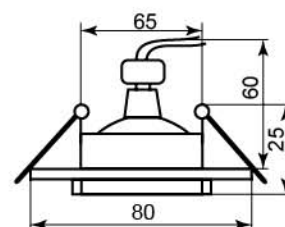

DL237

Лампа	MR16
Патрон	G5.3
Мощность	50W
Напряжение	12V
Кол-во в ящике	100 шт

черный
алюминий
18632

DL238

Лампа	MR16
Патрон	G5.3
Мощность	50W
Напряжение	12V
Кол-во в ящике	100 шт

черный
алюминий
18633

DL239

Лампа	MR16
Патрон	G5.3
Мощность	50W
Напряжение	12V
Кол-во в ящике	50 шт

черный
алюминий
18634

DL240

Лампа	MR16
Патрон	G5.3
Мощность	50W
Напряжение	12V
Кол-во в ящике	50 шт

черный
алюминий
18635