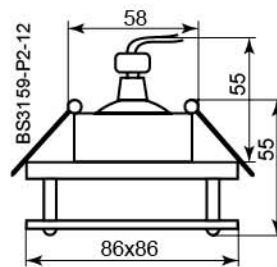

BS3159-P2-12/BS3181

Лампа	MR16
Патрон	G5.3
Мощность	50W
Напряжение	12V
Кол-во в ящике	50 шт/ 50 шт

BS3181