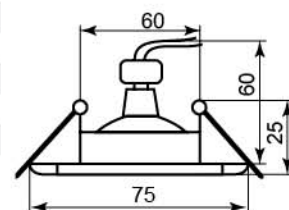

Лампа	MR16
Патрон	G5.3
Мощность	50W
Напряжение	12V
Кол-во в ящике	60 шт

хром
28169