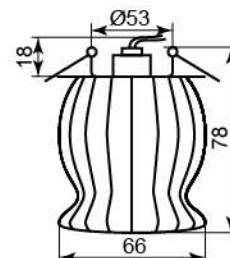

JD111

Лампа	JCD9
Патрон	G9
Мощность	35W
Напряжение	220V
Кол-во в ящике	30 шт

	Цвет основания	
Цвет	хром	золото
многоцветный	28321	28322
прозрачный-матовый	28319	28320
прозрачный	28317	28318

JD115

Лампа	JCD9
Патрон	G9
Мощность	35W
Напряжение	220V
Кол-во в ящике	30 шт