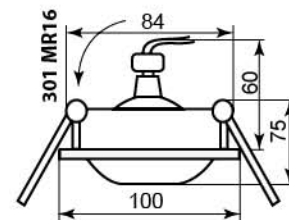

Цвет: золото-хром
Артикул: 17525(для MR11)
17531(для MR16)