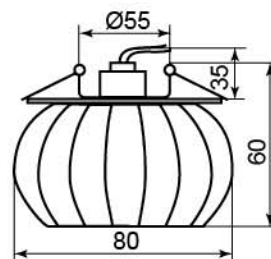

CD2151

Лампа	MR16
Патрон	G5.3
Мощность	50W
Напряжение	12V
Кол-во в ящике	30 шт

Цвет	Цвет основания	
	хром	золото
прозрачный	28208	28209
	(с лампой)	(с лампой)

JD39

Лампа	JCD9
Патрон	G9
Мощность	35W
Напряжение	220V
Кол-во в ящике	30 шт