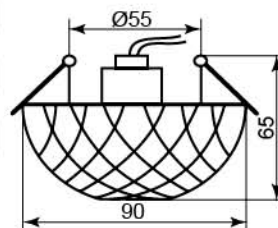

Лампа	JCD9
Патрон	G9
Мощность	35W
Напряжение	220V
Кол-во в ящике	50 шт

Цвет основания		
Цвет	хром	золото
прозрачный (JD96)	20144	20145
прозрачный (JD97)	20146	20147

JD187

Лампа	JCD9
Патрон	G9
Мощность	35W
Напряжение	220V
Кол-во в ящике	50 шт