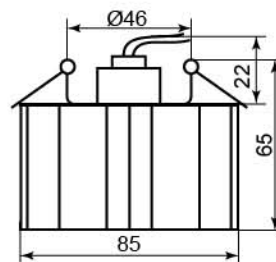

Цвет стекла	
Цвет основания	прозрачный
коричневый	19172 (с лампой)
прозрачный	19170 (с лампой)
черный	19173 (с лампой)
желтый	19171 (с лампой)