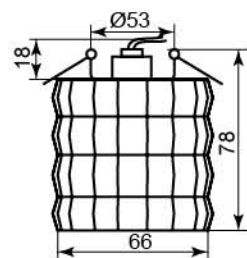

Цвет основания		
Цвет	хром	золото
прозрачный	28329	28330