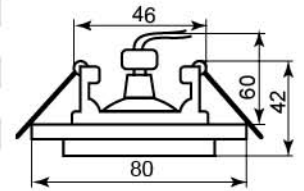

Лампа	MR16
Патрон	G5.3
Мощность	50W
Напряжение	12V
Кол-во в ящике	100 шт