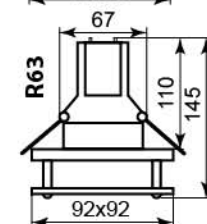

	золото	хром
	14018	14019

4720

Лампа	R50/R63
Патрон	E14/E27
Мощность	60W/75W
Напряжение	220V
Кол-во в ящике	100 шт

матовое золото	матовое золото	титан
14140 (для R50)	14144 (для R63)	14145 (для R63)

1531

Лампа	JC
Патрон	G4
Мощность	35W
Напряжение	12V
Кол-во в ящике	50 шт