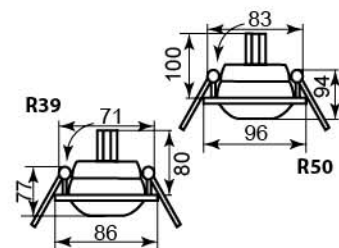

Лампа	R39/R50
Патрон	E14
Мощность	40W/60W
Напряжение	220V
Кол-во в ящике	50 шт

	золото-хром	серебро-золото	золото-хром	серебро-золото	титан-золото
R39	17326	17325	-	-	-
R50	-	-	17330	17329	17332

1726

Лампа	R39/R50
Патрон	E14
Мощность	40W/60W
Напряжение	220V
Кол-во в ящике	50 шт