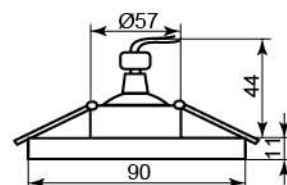

Цвет основания	
Цвет	серебро
серебро-прозрачный	28291
золото-прозрачный	28292