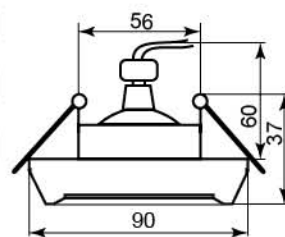

алюминий	хром
18590	18589