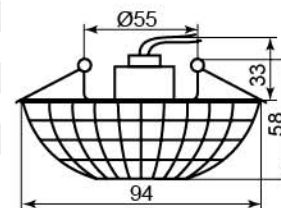

Цвет светильника	Цвет основания	
	хром	золото
прозрачный	18859	18860