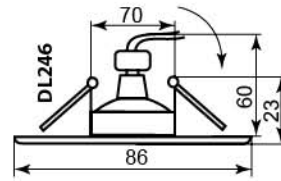

Цвет: жемчужное золото-хром
Артикул: 17578

Цвет: жемчужный хром-хром
Артикул: 17577

Цвет: жемчужный хром-хром
Артикул: 17573

Цвет: матовое золото-хром
Артикул: 17574

DL246/DL248

Лампа	MR16
Патрон	G5.3
Мощность	50W
Напряжение	12V
Кол-во в упаковке	50 шт