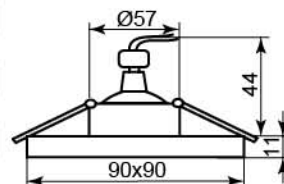

	Цвет основания
Цвет	серебро
золото-белый	28303

8145-2

Лампа	MR16
Патрон	G5.3
Мощность	50W
Напряжение	12V
Кол-во в ящике	50 шт

Цвет основания	
Цвет	серебро
черный-белый	28302

8147-2

Лампа	MR16
Патрон	G5.3
Мощность	50W
Напряжение	12V
Кол-во в ящике	50 шт