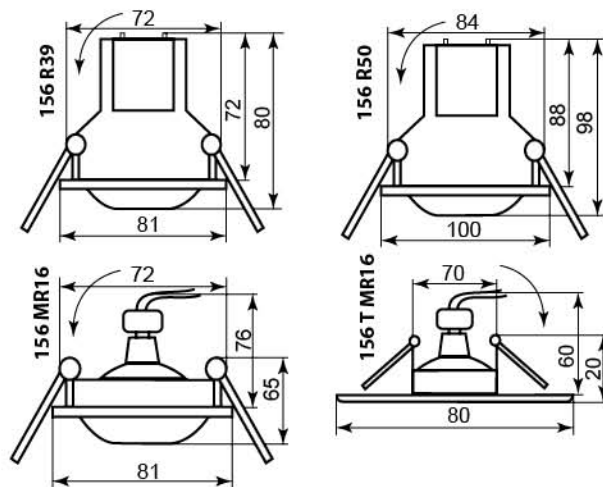

Цвет: матовый серебро-серебро
Артикул: 17597 (для MR16)

Цвет: титан-хром
Артикул: 17598 (для MR16)

Лампа	R39/R50/MR16
Патрон	E14/G5.3
Мощность	40W/60W/50W
Напряжение	220V/220V/12V
Кол-во в ящике	50 шт/ 50 шт/ 50 шт