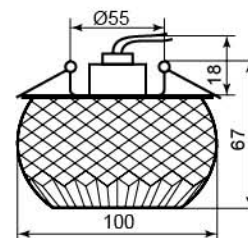

Цвет основания	
Цвет	хром
прозрачный	18858