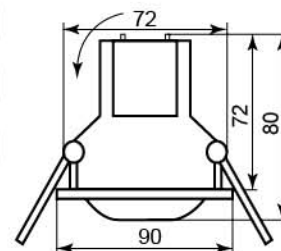

титан
17095

098T/098TS

Лампа	M16
Патрон	G5.3
Мощность	50W
Напряжение	12V
Кол-во в ящике	50 шт

098T

098T-S

Цвет: золото-хром
Артикул: 17658

Цвет: серый-хром
Артикул: 17659

Цвет: титан-золото
Артикул: 17660