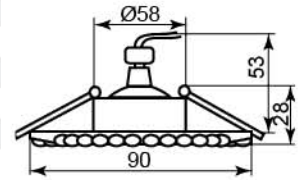

Лампа	MR16
Патрон	G5.3
Мощность	50W
Напряжение	12V
Кол-во в ящике	30 шт

прозрачный золото	прозрачный хром
28372	28371