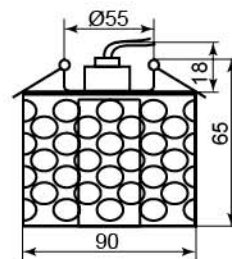

Цвет основания
Цвет	хром
прозрачный	18316 (с лампой)