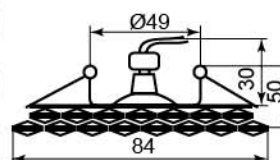

Цвет	Цвет основания	
	хром	золото
прозрачный	28208	28209
	(с лампой)	(с лампой)