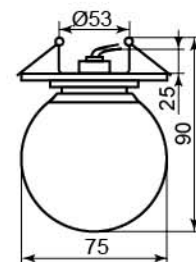

белый	синий
19015	19019

730W

Лампа	MR16
Патрон	G5.3
Мощность	50W
Напряжение	12V
Кол-во в ящике	100 шт

Цвет	Цвет основания	
	хром	золото
белый	19313	19309
красный	19315	19311

730C-W

Лампа	MR16
Патрон	G5.3
Мощность	50W
Напряжение	12V
Кол-во в ящике	100 шт