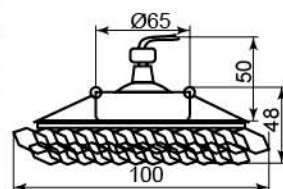

Лампа	MR16
Патрон	G5.3
Мощность	50W
Напряжение	12V
Кол-во в ящике	30 шт

Цвет	Цвет основания	
	хром	
серый	18309 (с лампой)	

CD4141

Лампа	MR16/JCDR
Патрон	G5.3
Мощность	50W
Напряжение	12V
Кол-во в ящике	30 шт