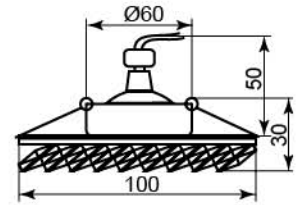

Цвет	Цвет основания
	хром
желтый	18804
коричневый	18803
серый	18805
прозрачный	18806