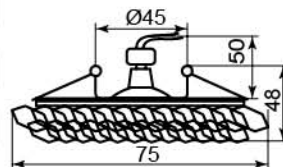

Цвет	Цвет основания	
	хром	золото
красный	арт. 18447 (с лампой)	арт. 18444 (с лампой)
розовый	арт. 18446 (с лампой)	арт. 18445 (с лампой)
серый	арт. 18313 (с лампой)	арт. 18318 (с лампой)