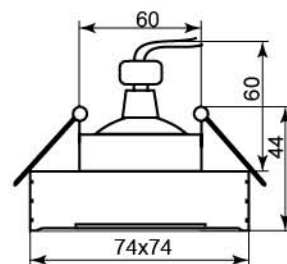

DL231

Лампа	MR16
Патрон	G5.3
Мощность	50W
Напряжение	12V
Кол-во в ящике	30 шт

алюминий	хром
18603	18602

DL232

Лампа	MR16
Патрон	G5.3
Мощность	50W
Напряжение	12V
Кол-во в ящике	30 шт

алюминий	хром
18605	18604