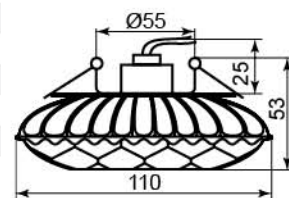

Цвет основания		
Цвет	хром	золото
прозрачный	18868	18869