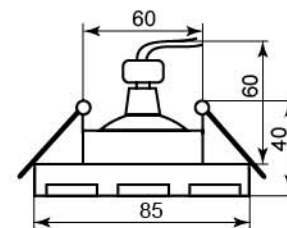

DL192

Лампа	MR16
Патрон	G5.3
Мощность	50W
Напряжение	12V
Кол-во в ящике	30 шт

бронза	черный
хром	хром
18758	18759

DL193

Лампа	MR16
Патрон	G5.3
Мощность	50W
Напряжение	12V
Кол-во в ящике	30 шт

бронза	черный
хром	хром
18760	18761