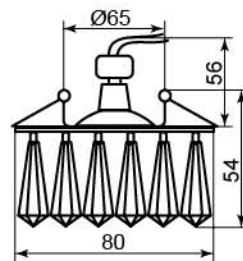

Лампа	MR16
Патрон	G5.3
Мощность	50W
Напряжение	12V
Кол-во в ящике	30 шт

	Цвет основания	
Цвет	хром	золото
"кристальные подвески" Егурт	17271 (с лампой)	17272 (с лампой)

A237

Лампа	JCDR
Патрон	G5.3
Мощность	50W
Напряжение	220V
Кол-во в ящике	50 шт