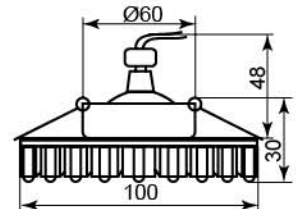

CD2520

Лампа	MR16
Патрон	G5.3
Мощность	50W
Напряжение	12V
Кол-во в ящике	50 шт

Цвет	Цвет основания
	хром
прозрачный	19178
желтый	19179
коричневый	19180
черный	19181

CD2528

Лампа	MR16
Патрон	G5.3
Мощность	50W
Напряжение	12V
Кол-во в ящике	30 шт