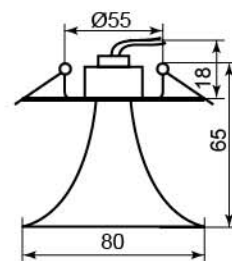

Цвет основания
Цвет	хром
прозрачный	18911