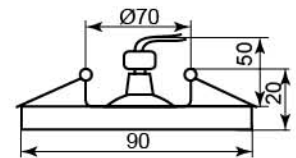

Цвет основания
Цвет	серебро
серебро-черный	18872