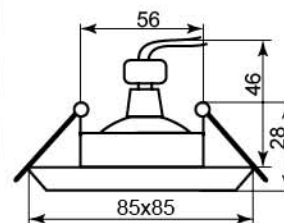

Лампа	MR16
Патрон	G5.3
Мощность	50W
Напряжение	12V
Кол-во в ящике	30 шт

алюминий	хром
18599	18598