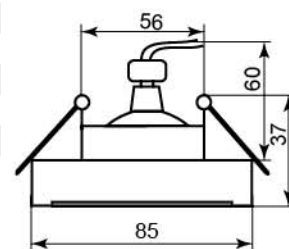

Лампа	MR16
Патрон	G5.3
Мощность	50W
Напряжение	12V
Кол-во в ящике	100 шт

алюминий	хром
18582	18581