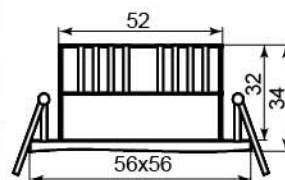

Цвет основания

Цвет	хром
хром	27769