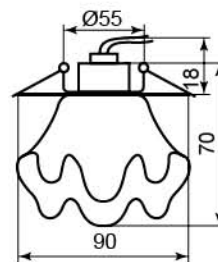

	Цвет основания	
Цвет	хром	
желтый	19226 (с лампой)	

A238

Лампа	JCDR
Патрон	G5.3
Мощность	50W
Напряжение	220V
Кол-во в ящике	50 шт

	Цвет основания	
Цвет	хром	
желтый	19232 (с лампой)	

CD2214

Лампа	JCD9
Патрон	G9
Мощность	40W
Напряжение	220V
Кол-во в ящике	20 шт