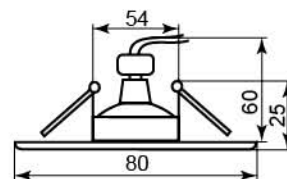

Лампа	MR16
Патрон	G5.3
Мощность	50W
Напряжение	12V
Кол-во в ящике	100 шт

черный	коричневый	золото	серебро	белый
18849	28223	18898	18848	28345