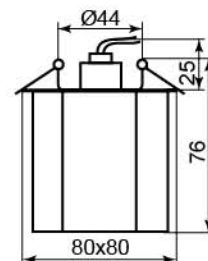

JD66

Лампа	JCD9
Патрон	G9
Мощность	35W
Напряжение	220V
Кол-во в ящике	30 шт

Цвет основания	
Цвет	хром
прозрачный	19980 (с лампой)

JD55

Лампа	JCD9
Патрон	G9
Мощность	35W
Напряжение	220V
Кол-во в ящике	30 шт