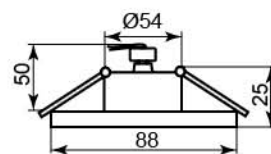

DL273

поворотный

Лампа	MR16
Патрон	G5.3
Мощность	50W
Напряжение	12V
Кол-во в ящике	50 шт

алюминий
хром
18480

DL1016

Лампа	MR16
Патрон	G5.3
Мощность	50W
Напряжение	12V
Кол-во в ящике	60 шт

большой белый	маленький алюминий
20132	20131