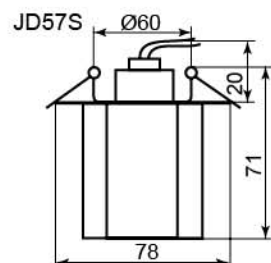

Цвет основания

Цвет	хром
прозрачный	17265 (с лампой)