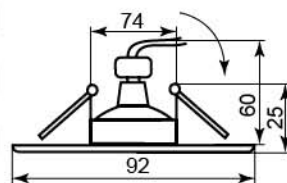

ж. золото-
титан
15173

ж. серебро-
золото
15174

титан-
золото
15171

черный-
золото
15172

DL2014

Лампа	MR16
Патрон	G5.3
Мощность	50W
Напряжение	12V
Кол-во в ящике	50 шт

титан-хром
17250

DLT046