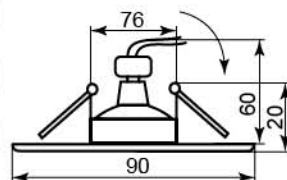

черный
17169

DL2002

Лампа	MR16
Патрон	G5.3
Мощность	50W
Напряжение	12V
Кол-во в ящике	50 шт

черный	белый
17167	17163

DL2005

Лампа	MR16
Патрон	G5.3
Мощность	50W
Напряжение	12V
Кол-во в ящике	50 шт

античное золото	жемч. золото- серебро	титан	хром- золото	черн. металлик- золото
17801	17865	17800	17799	17798