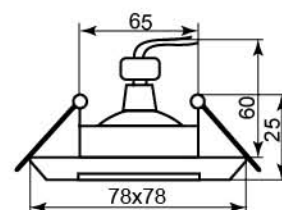

Лампа	MR16
Патрон	G5.3
Мощность	50W
Напряжение	12V
Кол-во в ящике	60 шт

алюминий
хром
28160