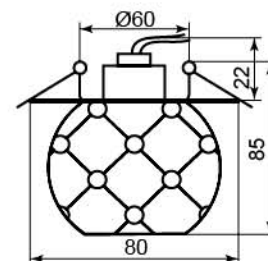

Цвет	Цвет основания	
	хром	золото
прозрачный-матовый	18812	18813