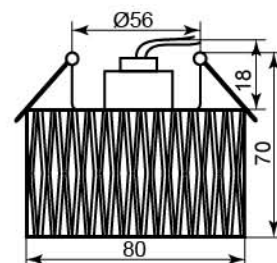

Цвет светильника	Цвет основания
прозрачный	хром 18919