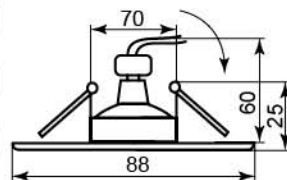

черный	белый
17167	17163