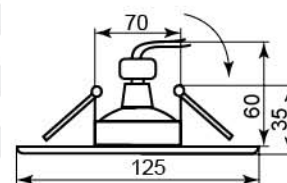

Лампа	MR16
Патрон	G5.3
Мощность	50W
Напряжение	12V
Кол-во в ящике	100 шт

черный-
золото
17718