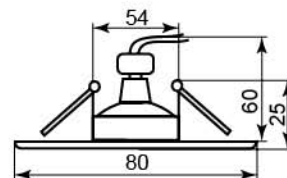

GS-M362

Лампа	MR16
Патрон	G5.3
Мощность	50W
Напряжение	12V
Кол-во в ящике	100 шт

черный	коричневый	золото	серебро	белый
18849	28223	18898	18848	28345

GS-M364

Лампа	MR16
Патрон	G5.3
Мощность	50W
Напряжение	12V
Кол-во в ящике	100 шт