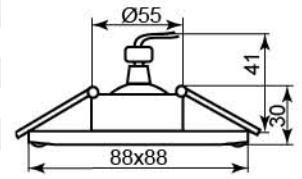

прозрачный	прозрачный
золото	хром
28370	28369

DL101-C

Лампа	MR16
Патрон	G5.3
Мощность	50W
Напряжение	12V
Кол-во в ящике	30 шт

прозрачный золото	прозрачный хром
28372	28371

DL102-C

Лампа	MR16
Патрон	G5.3
Мощность	50W
Напряжение	12V
Кол-во в ящике	30 шт