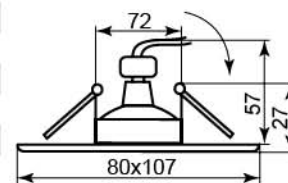

736

Лампа	MR16
Патрон	G5.3
Мощность	50W
Напряжение	12V
Кол-во в ящике	50 шт

жемч. серебро-золото

15178

125/125T

Лампа	R39/MR16
Патрон	E14/G5.3
Мощность	40W/50W
Напряжение	220V/12V
Кол-во в ящике	50 шт/ 50 шт