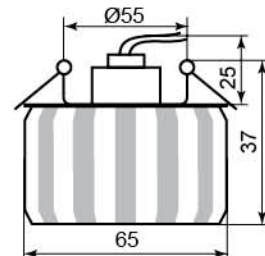

Цвет основания	
Цвет	хром
прозрачный матовый	18991 (с лампой)