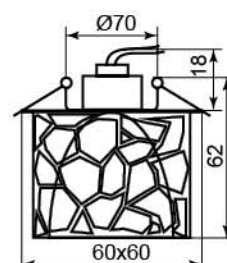

Цвет основания	
Цвет	хром	золото
прозрачный-матовый	18879	18880
	(с лампой)	(с лампой)