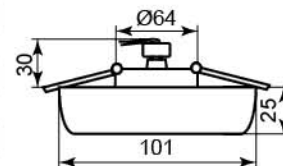

Цвет	Цвет основания
белый (керамика)	хром
	28388