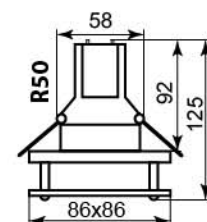

	золото	хром
	14018	14019

4720

Лампа	R50/R63
Патрон	E14/E27
Мощность	60W/75W
Напряжение	220V
Кол-во в ящике	100 шт

матовое золото	матовое золото	титан
14140 (для R50)	14144 (для R63)	14145 (для R63)

1531

Лампа	JC
Патрон	G4
Мощность	35W
Напряжение	12V
Кол-во в ящике	50 шт