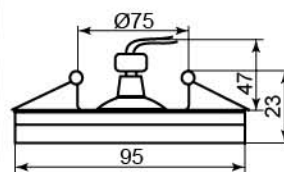

8160-2

Лампа	MR16
Патрон	G5.3
Мощность	50W
Напряжение	12V
Кол-во в ящике	50 шт

Цвет	Цвет основания	
	серебро	золото
коричневый	-	19738
серебро	19739	-
желтый	-	19736
серый	19735	-
зеленый	19737	-

8050-2

Лампа	MR16
Патрон	G5.3
Мощность	50W
Напряжение	12V
Кол-во в ящике	50 шт