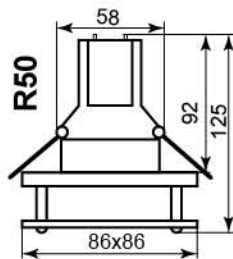

1782

Лампа	MR16
Патрон	G5.3
Мощность	50W
Напряжение	12V
Кол-во в ящике	50 шт

Цвет основания		
Цвет	хром	золото
белый	15029	-
зеленый	-	15026

1751

Лампа	JC
Патрон	G4
Мощность	20W
Напряжение	12V
Кол-во в ящике	200 шт