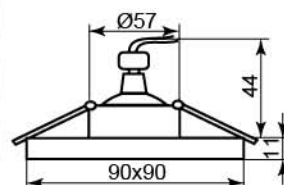

Цвет основания	
Цвет	серебро
черный-белый	28302