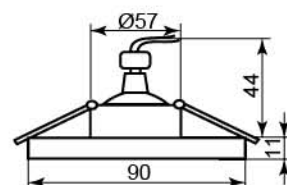

Цвет основания		
Цвет	хром	золото
золото-прозрачный	28293	28294