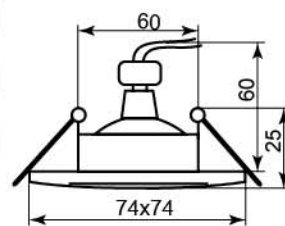

DL156

Лампа	MR16
Патрон	G5.3
Мощность	50W
Напряжение	12V
Кол-во в ящике	60 шт

хром

28170

DL162

поворотный

Лампа	MR16
Патрон	G5.3
Мощность	50W
Напряжение	12V
Кол-во в ящике	30 шт

алюминий

17951

медь

17953

хром

17947

DL163

поворотный

Лампа	MR16
Патрон	G5.3
Мощность	50W
Напряжение	12V
Кол-во в ящике	30 шт

золото

17956

медь

17957

хром

17948

DL164

Лампа	MR16
Патрон	G5.3
Мощность	50W
Напряжение	12V
Кол-во в ящике	30 шт

алюминий

17959