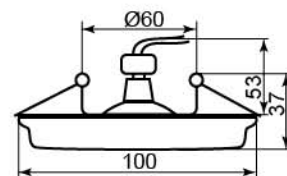

Цвет	Цвет основания
	хром
коричневый	28206
матовый	28182
прозрачный	28181
серый	28183