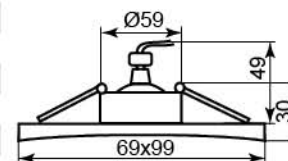

белый хром матовый хром
28380 28379

DL106-C

Лампа	MR16
Патрон	G5.3
Мощность	50W
Напряжение	12V
Кол-во в ящике	60 шт

белый хром матовый хром
28382 28381

DL5A

Лампа	MR16
Патрон	G5.3
Мощность	50W
Напряжение	12V
Кол-во в ящике	50 шт