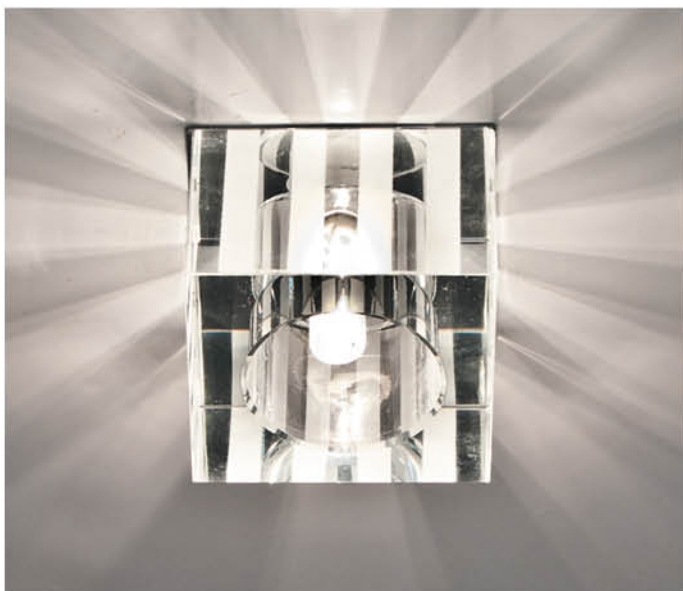

DL-174

Лампа	JCD9
Патрон	G9
Мощность	35W
Напряжение	220V
Кол-во в ящике	30 шт