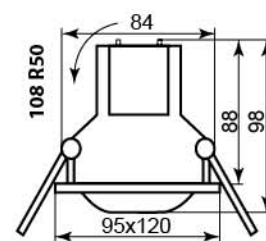

108T

Лампа	R39/R50/MR16
Патрон	E14/G5.3
Мощность	40W/60W/50W
Напряжение	220V/220V/12V
Кол-во в ящике	50 шт/50 шт/50 шт

Цвет: золото-хром
Артикул: 17683 (для R39)