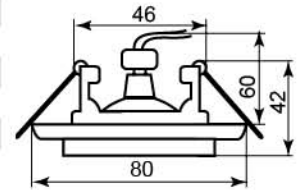

белый	синий
19015	19019

730W

Лампа	MR16
Патрон	G5.3
Мощность	50W
Напряжение	12V
Кол-во в ящике	100 шт

Цвет	Цвет основания	
	хром	золото
белый	19313	19309
красный	19315	19311

730C-W

Лампа	MR16
Патрон	G5.3
Мощность	50W
Напряжение	12V
Кол-во в ящике	100 шт