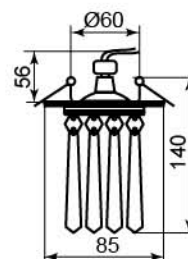

Лампа	MR16
Патрон	G5.3
Мощность	50W
Напряжение	12V
Кол-во в ящике	30 шт

	Цвет основания	
Цвет	хром	золото
"кристальные подвески" Егурт	17271 (с лампой)	17272 (с лампой)

A237

Лампа	JCDR
Патрон	G5.3
Мощность	50W
Напряжение	220V
Кол-во в ящике	50 шт