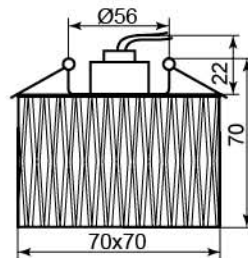

Цвет основания
Цвет	хром золото
прозрачный	18914 18915