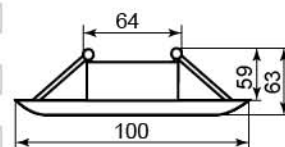

	Цвет основания
Цвет	хром
золото	28346
серебро	28347
черный	28348
белый	28396
коричневый	28397