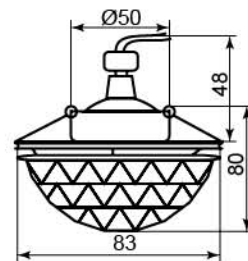

Цвет основания	
Цвет	хром	золото
прозрачный	19282 (с лампой)	19283 (с лампой)