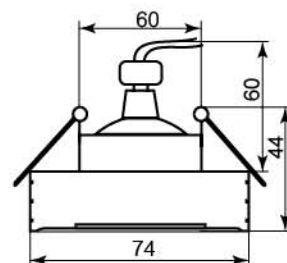

Лампа	MR16
Патрон	G5.3
Мощность	50W
Напряжение	12V
Кол-во в ящике	30 шт