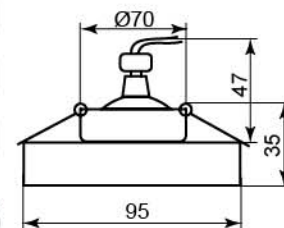

Цвет	Цвет основания	
	серебро	
прозрачный	18851	
черный	18852	
желтый	18853	
коричневый	18850