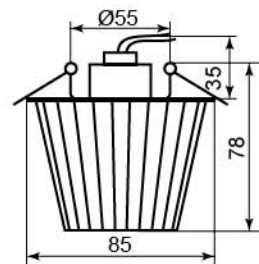

CD2115

Лампа	JCD9
Патрон	G9
Мощность	35W
Напряжение	220V
Кол-во в ящике	30 шт

Цвет основания

Цвет	хром
красный	арт. 18331 (с лампой)
синий	арт. 18332 (с лампой)
черный	арт. 18333 (с лампой)

JD150

Лампа	JCD9
Патрон	G9
Мощность	35W
Напряжение	220V
Кол-во в ящике	30 шт