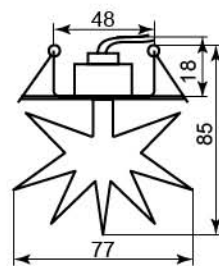

DL8140

Лампа	JC
Патрон	G4
Мощность	20W
Напряжение	12V
Кол-во в ящике	60 шт

	Цвет основания
Цвет	хром
прозрачный	18569 (с лампой)

1526

Лампа	JCD9
Патрон	G9
Мощность	35W
Напряжение	220V
Кол-во в ящике	45 шт