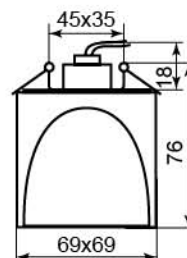

JD152

Лампа	JCD9
Патрон	G9
Мощность	35W
Напряжение	220V
Кол-во в ящике	10 шт

Цвет	Цвет основания
желтый (накладной)	серебро
	18822 (с лампой)

JD155

ПОДХОДИТ ДЛЯ НАТЯЖНЫХ ПОТОЛКОВ

Лампа	JCD9
Патрон	G9
Мощность	35W
Напряжение	220V
Кол-во в ящике	10 шт