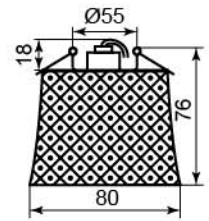

CD2324

Лампа	MR16
Патрон	G5.3
Мощность	50W
Напряжение	12V
Кол-во в ящике	30 шт

Цвет основания

Цвет	хром
черный	18723 (с лампой)
красный	18724 (с лампой)

CD2317

Лампа	JCD9
Патрон	G9
Мощность	35W
Напряжение	220V
Кол-во в ящике	30 шт