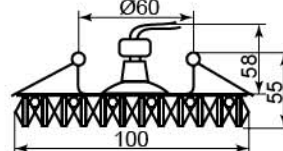

CD2542

Лампа	MR16
Патрон	G5.3
Мощность	50W
Напряжение	12V
Кол-во в ящике	50 шт

Цвет основания

Цвет	хром
прозрачный	18929
желтый	18930
коричневый	18928
черный	18931

CD2121

Лампа	MR16/JCDR
Патрон	G5.3
Мощность	50W
Напряжение	12V/220V
Кол-во в ящике	30 шт