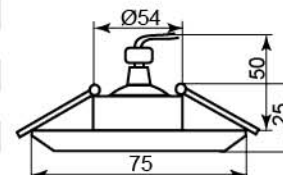

DL1017

Лампа	MR16
Патрон	G5.3
Мощность	50W
Напряжение	12V
Кол-во в ящике	60 шт

хром матовый	алюминий
20134	20133

DL1018

Лампа	MR16
Патрон	G5.3
Мощность	50W
Напряжение	12V
Кол-во в ящике	60 шт

матовый хром
20135