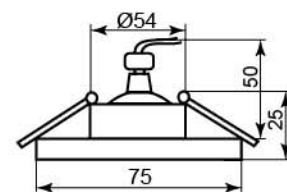

Лампа	MR16
Патрон	G5.3
Мощность	50W
Напряжение	12V
Кол-во в ящике	60 шт

черный-
алюминий
20138