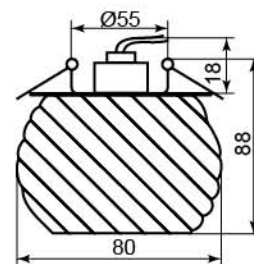

Цвет	Цвет основания	
	хром	золото
прозрачный	18999 (с лампой)	28104 (с лампой)