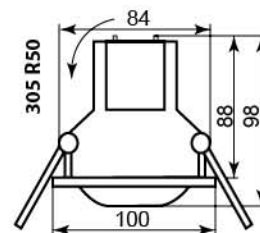

305/305T

Лампа	R50/MR16
Патрон	E14/G5.3
Мощность	60W/50W
Напряжение	220V/12V
Кол-во в ящике	50 шт/50 шт

Цвет: серый-хром
Артикул: 17557

Цвет: титан-золото
Артикул: 17558

Цвет: титан-хром
Артикул: 17559

Цвет: черный-золото
Артикул: 17560