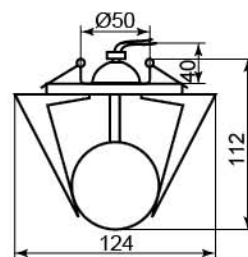

Цвет основания		
Цвет	хром	золото
белый	15029	-
зеленый	-	15026

1751