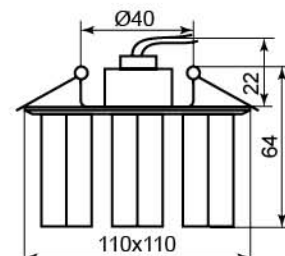

JD121

Лампа	JС
Патрон	G4
Мощность	20W
Напряжение	12V
Кол-во в ящике	50 шт

Цвет	Цвет основания
прозрачный	хром
	19142 (с лампой)

JD120

Лампа	JCD9
Патрон	G9
Мощность	35W
Напряжение	220V
Кол-во в ящике	30 шт