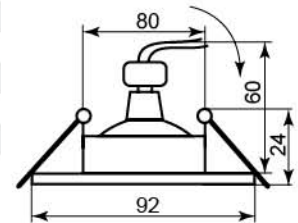

DL271

поворотный

Лампа	MR16
Патрон	G5.3
Мощность	50W
Напряжение	12V
Кол-во в ящике	50 шт

алюминий
хром
18478

DL272

поворотный

Лампа	MR16
Патрон	G5.3
Мощность	50W
Напряжение	12V
Кол-во в ящике	50 шт

алюминий
хром
18479