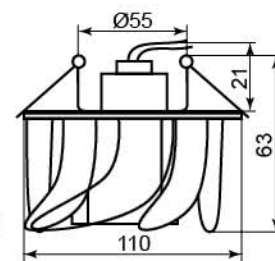

Цвет основания	Цвет стекла
прозрачный-матовый	прозрачный 18793 (с лампой)
прозрачный-желтый	18794 (с лампой)
прозрачный-кричевый	18795 (с лампой)
прозрачный-черный	18796 (с лампой)