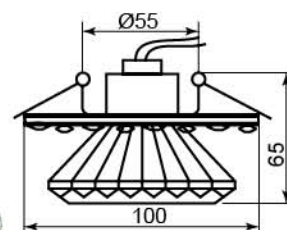

Цвет стекла	
Цвет основания	прозрачный
прозрачный-коричневый	28436
прозрачный-прозрачный	28439
прозрачный-сиреневый	28438
прозрачный-желтый	28437
прозрачный-голубой	28440