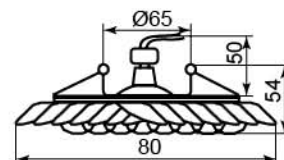

Цвет	Цвет основания	
	хром	золото
прозрачный-коричневый	18652 (с лампой)	18656 (с лампой)
прозрачный-розовый	18653 (с лампой)	18657 (с лампой)
прозрачный-желтый	18651 (с лампой)	18655 (с лампой)