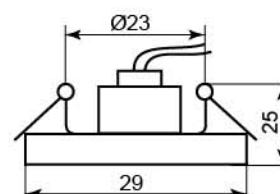

золото	титан	хром
15215 (с лампой)	15216 (с лампой)	15217 (с лампой)

2754

Лампа	JC
Патрон	G4
Мощность	20W
Напряжение	12V
Кол-во в ящике	200 шт

хром- золото
15036

DL2

Лампа	JC
Патрон	G4
Мощность	20W
Напряжение	12V
Кол-во в ящике	200 шт