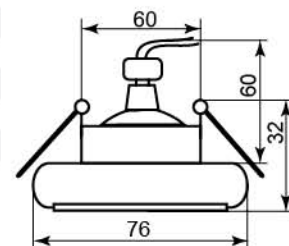

DL207

Лампа	MR16
Патрон	G5.3
Мощность	50W
Напряжение	12V
Кол-во в ящике	100 шт

алюминий	хром
18582	18581

DL211

Лампа	MR16
Патрон	G5.3
Мощность	50W
Напряжение	12V
Кол-во в ящике	30 шт

хром
18595

DL155

Лампа	MR16
Патрон	G5.3
Мощность	50W
Напряжение	12V
Кол-во в ящике	60 шт