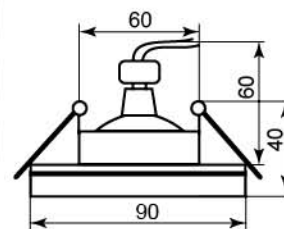

Лампа	MR16
Патрон	G5.3
Мощность	50W
Напряжение	12V
Кол-во в ящике	30 шт

хром	хром
оранжевый	черный
18762	18763