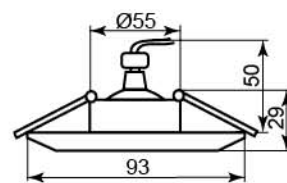

Лампа	MR16
Патрон	G5.3
Мощность	50W
Напряжение	12V
Кол-во в ящике	60 шт

черный-
алюминий
20138

DL1022

Лампа	MR16
Патрон	G5.3
Мощность	50W
Напряжение	12V
Кол-во в ящике	30 шт

черный-
алюминий
20139

DL1023

Лампа	MR16
Патрон	G5.3
Мощность	50W
Напряжение	12V
Кол-во в ящике	30 шт