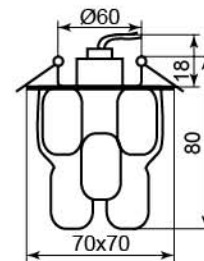

JD118

Лампа	JCD9
Патрон	G9
Мощность	35W
Напряжение	220V
Кол-во в ящике	30 шт

	Цвет основания	
Цвет	хром	золото
мультикопюр	28333	28334
прозрачный	28335	28336

JD174

Лампа	JCD9
Патрон	G9
Мощность	35W
Напряжение	220V
Кол-во в ящике	30 шт