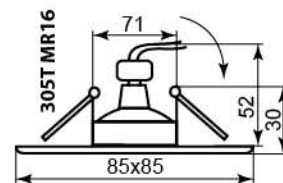

305/305T

Лампа	R50/MR16
Патрон	E14/G5.3
Мощность	60W/50W
Напряжение	220V/12V
Кол-во в ящике	50 шт/50 шт

Цвет: серый-хром
Артикул: 17557

Цвет: титан-золото
Артикул: 17558

Цвет: титан-хром
Артикул: 17559

Цвет: черный-золото
Артикул: 17560