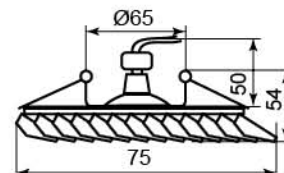

CD2540

Лампа	MR16
Патрон	G5.3
Мощность	50W
Напряжение	12V
Кол-во в ящике	50 шт

Цвет	Цвет основания	
	хром	
желтый	18926	
коричневый	18924	
черный	18927	
прозрачный	18925	

CD2313

Лампа	MR16
Патрон	G5.3
Мощность	50W
Напряжение	12V
Кол-во в ящике	30 шт