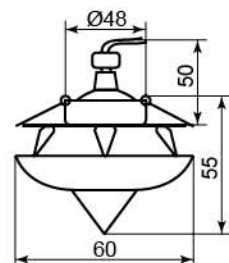

Цвет основания	
Цвет	хром
прозрачный	17276 (с лампой)