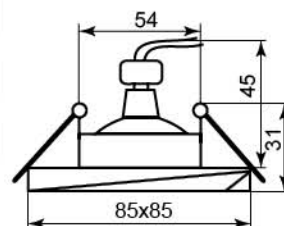

**DL229**

Лампа	MR16
Патрон	G5.3
Мощность	50W
Напряжение	12V
Кол-во в ящике	30 шт

алюминий	хром
18599	18598

**DL230**

Лампа	MR16
Патрон	G5.3
Мощность	50W
Напряжение	12V
Кол-во в ящике	30 шт

алюминий	хром
18601	18600