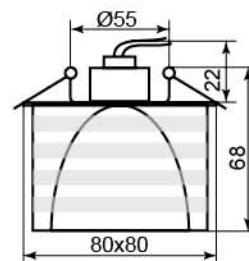

Цвет	Цвет основания	
	хром	золото
прозрачный-матовый	18875	18876