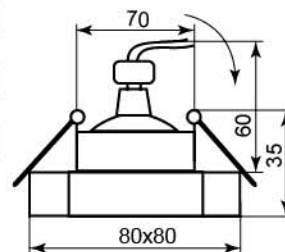

Лампа	MR16
Патрон	G5.3
Мощность	50W
Напряжение	12V
Кол-во в ящике	30 шт

золото

17956

медь

17957

хром

17948