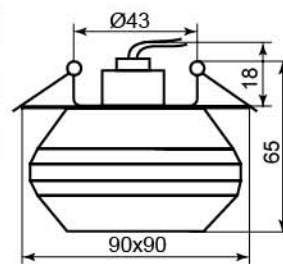

Цвет	Цвет основания
серый	18963
коричневый	28287

8181-2

Лампа	MR16
Патрон	G5.3
Мощность	50W
Напряжение	12V
Кол-во в ящике	50 шт

Цвет	Цвет основания
коричневый	28288
белый	18964

8843

Лампа JCD9
 Патрон G9
 Мощность 35W
 Напряжение 220V
 Кол-во в ящике 50 шт