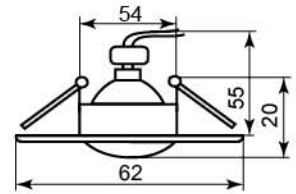

Лампа	MR11
Патрон	G4
Мощность	35W
Напряжение	12V
Кол-во в ящике	50 шт

черное
серебро
17255