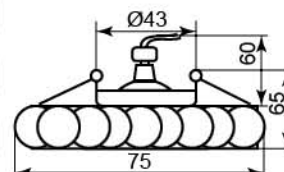

CD2329

Лампа	MR16
Патрон	G5.3
Мощность	50W
Напряжение	12V
Кол-во в ящике	30 шт

Цвет светильника	Цвет основания
прозрачный	хром 18725 (с лампой)

CD2120

Лампа	JCD9
Патрон	G9
Мощность	35W
Напряжение	220V
Кол-во в ящике	30 шт