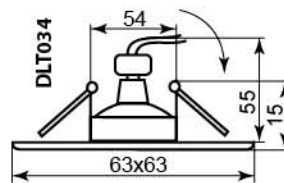

125/125T

Лампа	R39/MR16
Патрон	E14/G5.3
Мощность	40W/50W
Напряжение	220V/12V
Кол-во в ящике	50 шт/ 50 шт

125

125T

DLT034/DLT035

DLT035

DLT034

Лампа	MR11/MR16
Патрон	G4/G5.3
Мощность	35W/50W
Напряжение	12V/12V
Кол-во в ящике	100 шт/100 шт