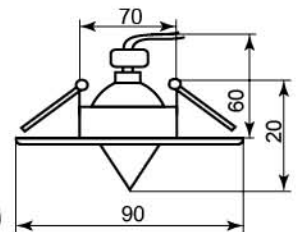

DL2012

Лампа	MR16
Патрон	G5.3
Мощность	50W
Напряжение	12V
Кол-во в ящике	50 шт

золото-
серебро
17843

титан-
золото
17844

хром
17842

черный-
серебро
17841

703

Лампа	MR16
Патрон	G5.3
Мощность	50W
Напряжение	12V
Кол-во в ящике	50 шт