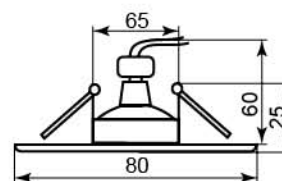

алюминий
хром
28160

CD2323

Лампа	MR16
Патрон	G5.3
Мощность	50W
Напряжение	12V
Кол-во в ящике	30 шт

хром
18716
(с лампой)

CD2300

Лампа	MR16
Патрон	G5.3
Мощность	50W
Напряжение	12V
Кол-во в ящике	100 шт

серебро
черный
18626