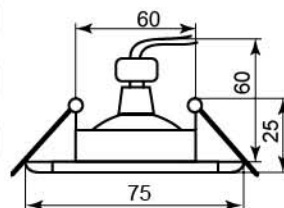

Лампа	MR16
Патрон	G5.3
Мощность	50W
Напряжение	12V
Кол-во в ящике	60 шт

хром
28169