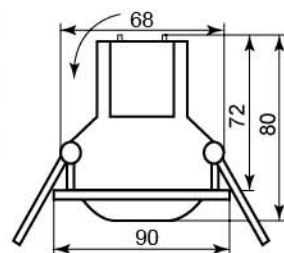

AL1004

Лампа	R39
Патрон	E14
Мощность	40W
Напряжение	220V
Кол-во в ящике	50 шт

античная
медь
17074

AL1007

Лампа	R39
Патрон	E14
Мощность	40W
Напряжение	220V
Кол-во в ящике	50 шт

античная медь титан
17134 17130