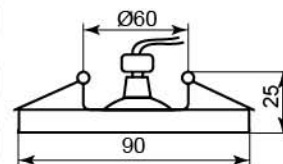

	Цвет основания
Цвет	серебро
черный-серебро	28307

8998-2

Лампа	MR16
Патрон	G5.3
Мощность	50W
Напряжение	12V
Кол-во в ящике	50 шт

	Цвет основания
Цвет стекла	хром
прозрачный	28415

8999-2

Лампа	MR16
Патрон	G5.3
Мощность	50W
Напряжение	12V
Кол-во в ящике	50 шт