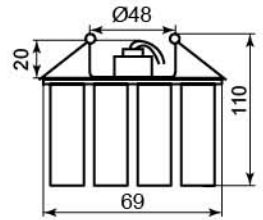

1301

Лампа	JC
Патрон	G4
Мощность	20W
Напряжение	12V
Кол-во в ящике	50 шт

Цвет стекла	
Цвет основания	прозрачный
коричневый	18449 (с лампой)
прозрачный	18575 (с лампой)
черный	18450 (с лампой)
желтый	18448 (с лампой)

1525

Лампа	JCD9
Патрон	G9
Мощность	35W
Напряжение	220V
Кол-во в ящике	50 шт

Цвет стекла	
Цвет основания	прозрачный
прозрачный	19786 (с лампой)
зеленый	19781 (с лампой)
желтый	19785 (с лампой)
коричневый	19784 (с лампой)
сиреневый	19780 (с лампой)
черный	19783 (с лампой)