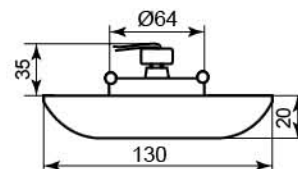

C2626

керамика

Лампа	MR16
Патрон	G5.3
Мощность	50W
Напряжение	12V
Кол-во в ящике	30 шт

Цвет основания		
Цвет	хром	золото
синий	-	28355
черный	28354	-
белый	-	28353

C2727

керамика

Лампа	MR16
Патрон	G5.3
Мощность	50W
Напряжение	12V
Кол-во в ящике	30 шт