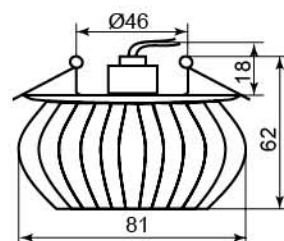

Цвет основания	
Цвет	хром
прозрачный	19166