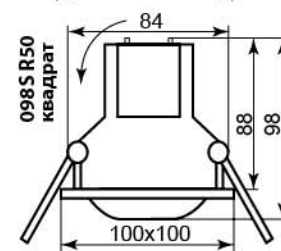

Лампа	R39/R50
Патрон	E14
Мощность	40W/60W
Напряжение	220V
Кол-во в ящике	50 шт

Цвет: золото-хром
Артикул: 17623 (для R39)