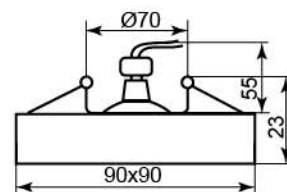

	Цвет основания
Цвет	хром
розовый-золото	28297

8143-2

Лампа	MR16
Патрон	G5.3
Мощность	50W
Напряжение	12V
Кол-во в ящике	50 шт

	Цвет основания
Цвет	хром
розовый-золото	28298

8119-2

Лампа	MR16
Патрон	G5.3
Мощность	50W
Напряжение	12V
Кол-во в ящике	50 шт