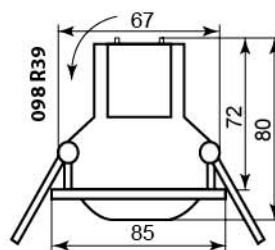

Лампа	R39/R50
Патрон	E14
Мощность	40W/60W
Напряжение	220V
Кол-во в ящике	50 шт

Цвет: золото-хром
Артикул: 17623 (для R39)