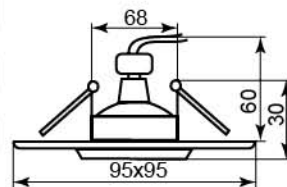

Лампа	MR16
Патрон	G5.3
Мощность	50W
Напряжение	12V
Кол-во в ящике	60 шт

алюминий
черный
18630

CD2350

Лампа	MR16
Патрон	G5.3
Мощность	50W
Напряжение	12V
Кол-во в ящике	60 шт

алюминий
черный
18631

CD2320

Лампа	MR16
Патрон	G5.3
Мощность	50W
Напряжение	12V
Кол-во в ящике	60 шт