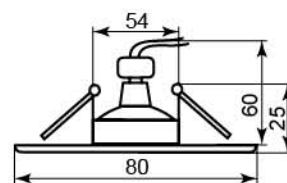

хром	матовый хром
28167	28168

**DL155**

Лампа	MR16
Патрон	G5.3
Мощность	50W
Напряжение	12V
Кол-во в ящике	60 шт

хром
28169

GS-M361

Лампа	MR16
Патрон	G5.3
Мощность	50W
Напряжение	12V
Кол-во в ящике	100 шт

черный	коричневый	золото	серебро	белый
18896	28221	18895	18897	28344