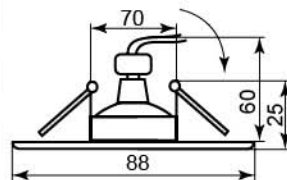

белый	черный
17155	17159