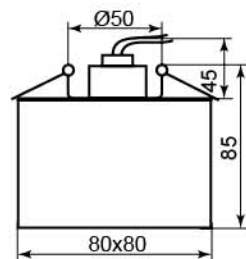

Цвет основания

Цвет хром
черный с красным рисунком 18387
(с лампой)

CD21