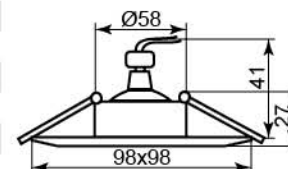

Лампа	MR16
Патрон	G5.3
Мощность	50W
Напряжение	12V
Кол-во в ящике	60 шт

белый хром   матовый хром
28382   28381