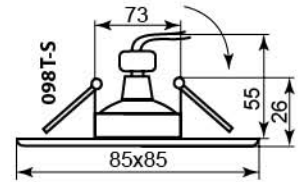

титан
17095

098T/098TS

Лампа	M16
Патрон	G5.3
Мощность	50W
Напряжение	12V
Кол-во в ящике	50 шт

098T

098T-S

Цвет: золото-хром
Артикул: 17658

Цвет: серый-хром
Артикул: 17659

Цвет: титан-золото
Артикул: 17660