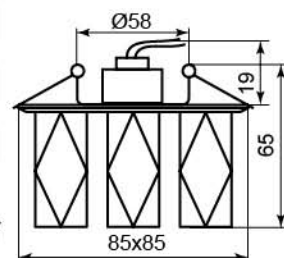

Цвет основания	
Цвет основания	прозрачный
коричневый	18836 (с лампой)
прозрачный	18835 (с лампой)
желтый	18837 (с лампой)
серый	18811 (с лампой)