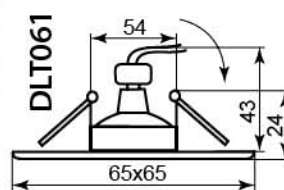

Лампа	MR11
Патрон	G4
Мощность	20W
Напряжение	12V
Кол-во в ящике	100 шт

жемч. золото-хром   жемч. золото-хром
17583   17587