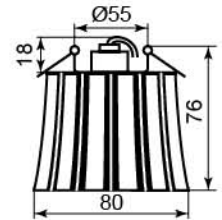

Цвет основания	
Цвет	хром
черный	18673 (с лампой)
красный	18675 (с лампой)
синий	18674 (с лампой)