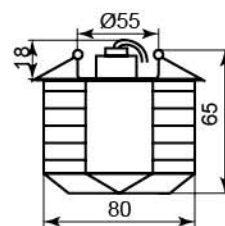

Цвет основания
Цвет	хром
прозрачный	18910