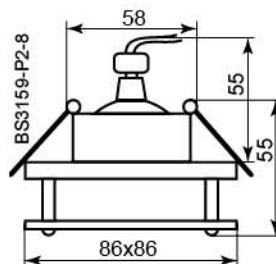

BS3159-P2-8/BS3182

BS3182

Лампа	MR16
Патрон	G5.3
Мощность	50W
Напряжение	12V
Кол-во в ящике	50 шт/ 50 шт

BS3159-P2-10/BS3180

Лампа	MR16
Патрон	G5.3
Мощность	50W
Напряжение	12V
Кол-во в ящике	50 шт/ 50 шт