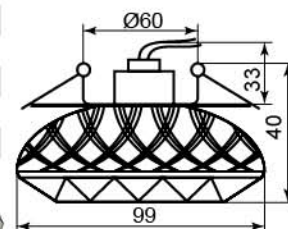

Цвет стекла	
Цвет основания	прозрачный
коричневый	18960
прозрачный	18959
желтый	18962
черный	18961