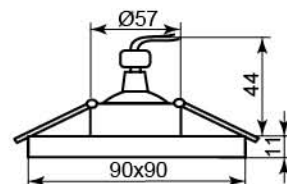

Цвет основания
Цвет	хром
розовый-золото	28298