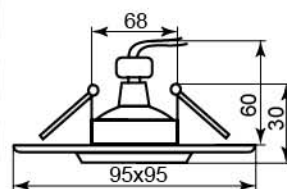

CD2310

Лампа	MR16
Патрон	G5.3
Мощность	50W
Напряжение	12V
Кол-во в ящике	100 шт

серебро
черный
18627

CD2330

Лампа	MR16
Патрон	G5.3
Мощность	50W
Напряжение	12V
Кол-во в ящике	60 шт

алюминий
черный
18629

CD2340