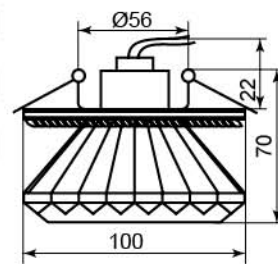

CD2107

Лампа	MR16
Патрон	G5.3
Мощность	50W
Напряжение	12V
Кол-во в ящике	30 шт

Цвет светильника	Цвет основания
прозрачный	хром
	18322 (с лампой)

JD125

Лампа	JC
Патрон	G4
Мощность	20W
Напряжение	12V
Кол-во в ящике	45 шт