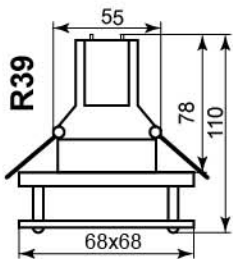

1782

Лампа	MR16
Патрон	G5.3
Мощность	50W
Напряжение	12V
Кол-во в ящике	50 шт

Цвет основания		
Цвет	хром	золото
белый	15029	-
зеленый	-	15026

1751

Лампа	JC
Патрон	G4
Мощность	20W
Напряжение	12V
Кол-во в ящике	200 шт