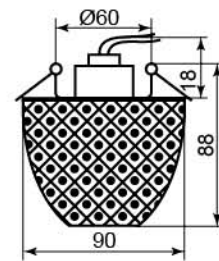

Цвет основания

Цвет	хром
красный	арт. 18331 (с лампой)
синий	арт. 18332 (с лампой)
черный	арт. 18333 (с лампой)