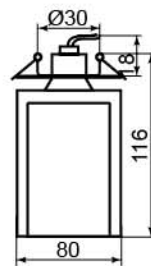

JD116

Лампа	JCD9
Патрон	G9
Мощность	35W
Напряжение	220V
Кол-во в ящике	30 шт

Цвет основания		
Цвет	хром	золото
прозрачный	28329	28330

JD151

Лампа	JCD9
Патрон	G9
Мощность	35W
Напряжение	220V
Кол-во в ящике	10 шт