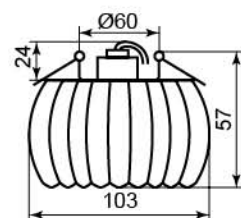

JD176

Лампа	JCD9
Патрон	G9
Мощность	35W
Напряжение	220V
Кол-во в ящике	30 шт

Цвет основания		
Цвет	хром	
прозрачный	19165 (с лампой)	

JD93

Лампа	JCD9
Патрон	G9
Мощность	35W
Напряжение	220V
Кол-во в ящике	30 шт