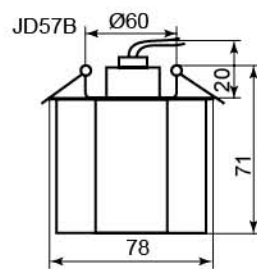

JD37

Лампа	JCD9
Патрон	G9
Мощность	35W
Напряжение	220V
Кол-во в ящике	30 шт

Цвет	Цвет основания
	хром
прозрачный	28114 (с лампой)

JD57B

большой

Лампа	JCD9
Патрон	G9
Мощность	35W
Напряжение	220V
Кол-во в ящике	30 шт