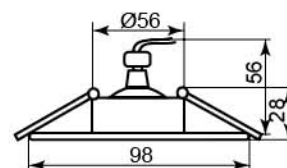

белый золото хром
28368 28367 28366

DL107-C

Лампа	MR16
Патрон	G5.3
Мощность	50W
Напряжение	12V
Кол-во в ящике	60 шт

белый хром	матовый хром
28384	28383

DL108-C

Лампа	MR16
Патрон	G5.3
Мощность	50W
Напряжение	12V
Кол-во в ящике	60 шт