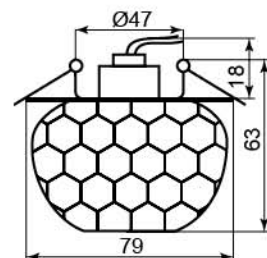

Цвет основания		
Цвет	хром	
прозрачный	19165 (с лампой)