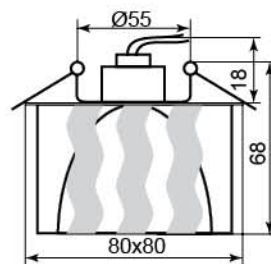

DL-172

Лампа	JCD9
Патрон	G9
Мощность	35W
Напряжение	220V
Кол-во в ящике	30 шт

Цвет	Цвет основания	
	хром	золото
прозрачный-матовый	18875	18876

DL-173

Лампа	JCD9
Патрон	G9
Мощность	35W
Напряжение	220V
Кол-во в ящике	30 шт