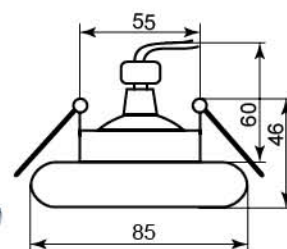

Лампа	MR16
Патрон	G5.3
Мощность	50W
Напряжение	12V
Кол-во в ящике	30 шт