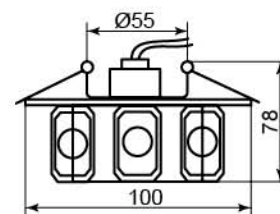

Цвет стекла	
Цвет основания	прозрачный
прозрачный-коричневый	28441
прозрачный-прозрачный	28442
прозрачный-серый	28443