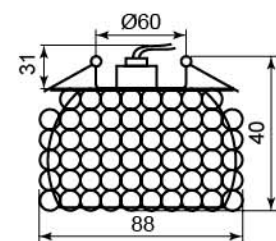

Цвет стекла	
Цвет основания	прозрачный
коричневый	18921
прозрачный	18920
желтый	18923
серый	18922

JD95

Лампа	JCD9
Патрон	G9
Мощность	35W
Напряжение	220V
Кол-во в ящике	30 шт

Цвет стекла	
Цвет основания	прозрачный
коричневый	18938
прозрачный	18936
желтый	18937
черный	18939