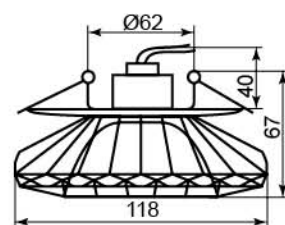

Цвет основания
Цвет	хром
мультикolor	19999 (с лампой)