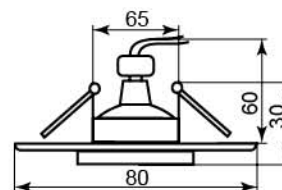

Лампа	MR16
Патрон	G5.3
Мощность	50W
Напряжение	12V
Кол-во в ящике	100 шт

серебро
черный
18627