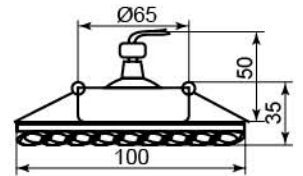

Цвет	Цвет основания
	хром
прозрачный	19178
желтый	19179
коричневый	19180
черный	19181