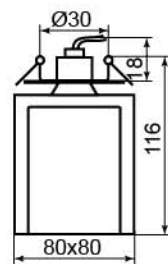

JD152

Лампа	JCD9
Патрон	G9
Мощность	35W
Напряжение	220V
Кол-во в ящике	10 шт

Цвет	Цвет основания
желтый (накладной)	серебро
	18822 (с лампой)

JD155

ПОДХОДИТ ДЛЯ НАТЯЖНЫХ ПОТОЛКОВ

Лампа	JCD9
Патрон	G9
Мощность	35W
Напряжение	220V
Кол-во в ящике	10 шт