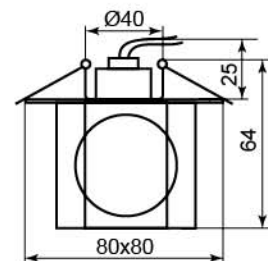

Цвет основания		
Цвет	хром	титан
прозрачный	18747	18317

1787

Лампа	R39/R50
Патрон	E14
Мощность	40W/60W
Напряжение	220V
Кол-во в ящике	100 шт

	белый	серебро	хром
R39	14165	14167	14168
R50	-	-	14006

1788

Лампа	R63
Патрон	E27
Мощность	60W
Напряжение	220V
Кол-во в ящике	100 шт