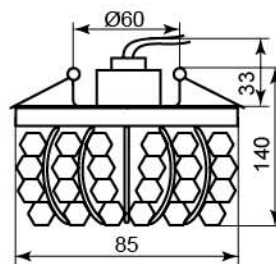

Цвет	Цвет основания	
	хром	золото
прозрачный-красный	18345 (с лампой)	18341 (с лампой)
прозрачный-розовый	18346 (с лампой)	18573 18323 (с лампой)
прозрачный-серый	18349 (с лампой)	-
прозрачный-сиреневый	-	18342 (с лампой)
прозрачный	18338 (с лампой)	-
розовый	18433 (с лампой)	18432 (с лампой)
сиреневый	18435 (с лампой)	18434 (с лампой)