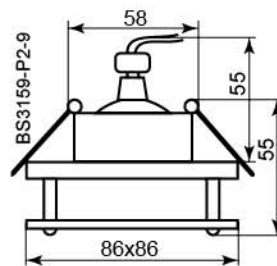

BS3159-P2-9/BS3183

Лампа	MR16
Патрон	G5.3
Мощность	50W
Напряжение	12V
Кол-во в ящике	50 шт/ 50 шт

BS3183