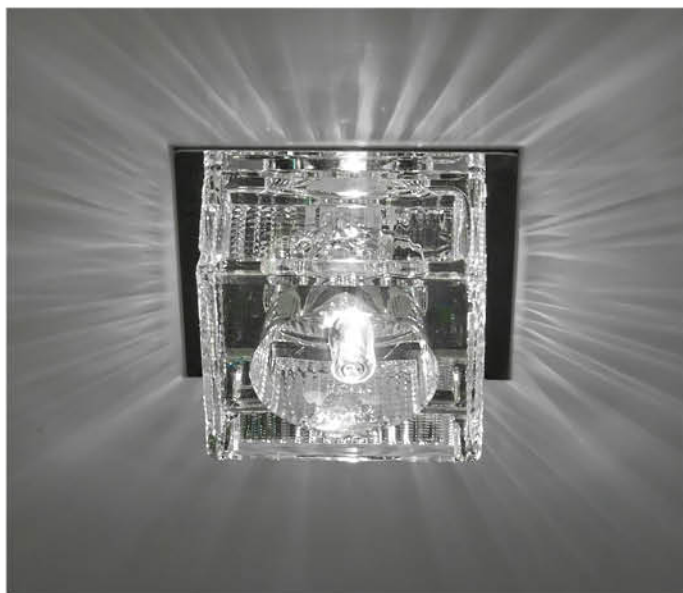

JD107

Лампа	JCD9
Патрон	G9
Мощность	35W
Напряжение	220V
Кол-во в ящике	50 шт