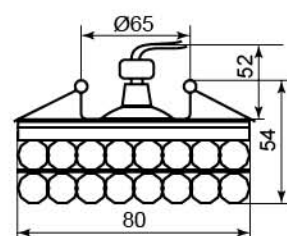

Цвет основания

Цвет	Цвет основания	
	хром	золото
прозрачный	18768	18769