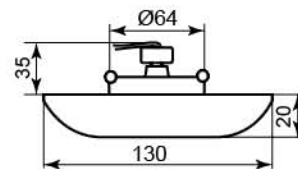

Цвет основания		
Цвет	хром	золото
синий	-	28352
черный	28350	-
белый	28351	-