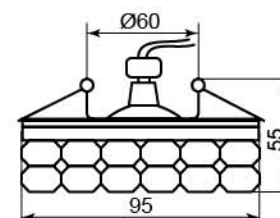

CD4220

Лампа	JCD9
Патрон	G9
Мощность	35W
Напряжение	220V
Кол-во в ящике	50 шт

Цвет стекла	
Цвет основания	прозрачный
прозрачный-коричневый	28441
прозрачный-прозрачный	28442
прозрачный-серый	28443

CD2929

Лампа	MR16
Патрон	G5.3
Мощность	50W
Напряжение	12V
Кол-во в ящике	50 шт