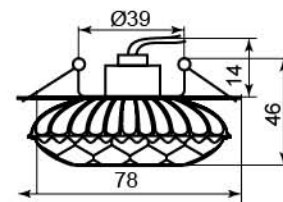

Цвет основания	
Цвет	хром
прозрачный	19902 (с лампой)

JD88

большой

Лампа	JCD9
Патрон	G9
Мощность	35W
Напряжение	220V
Кол-во в ящике	30 шт

Цвет основания		
Цвет	хром	золото
прозрачный	18868	18869

JD89

малый

Лампа	JCD9
Патрон	G9
Мощность	35W
Напряжение	220V
Кол-во в ящике	30 шт