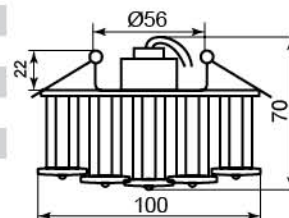

Цвет стекла
Цвет основания	прозрачный
коричневый	28126
прозрачный	28127
желтый	28125