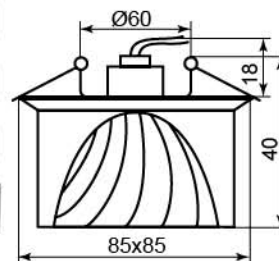

JD66

Лампа	JCD9
Патрон	G9
Мощность	35W
Напряжение	220V
Кол-во в ящике	30 шт

Цвет основания	
Цвет	хром
прозрачный	19980 (с лампой)

JD55

Лампа	JCD9
Патрон	G9
Мощность	35W
Напряжение	220V
Кол-во в ящике	30 шт