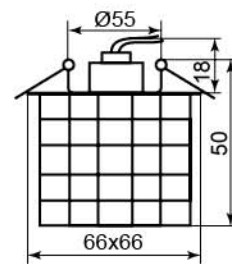

DL8195

Лампа	JCD9
Патрон	G9
Мощность	35W
Напряжение	220V
Кол-во в ящике	30 шт

Цвет светильника	Цвет основания
черный с прозрачным стеклом	хром 18816

JD106

Лампа	JCD9
Патрон	G9
Мощность	35W
Напряжение	220V
Кол-во в ящике	50 шт