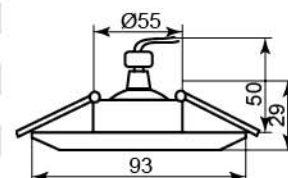

Лампа	MR16
Патрон	G5.3
Мощность	50W
Напряжение	12V
Кол-во в ящике	50 шт

матовый
хром
20142