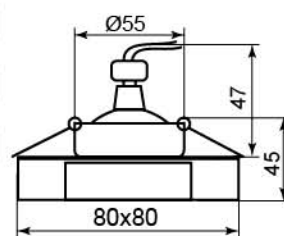

	Цвет основания
Цвет	серебро
серебро-черный	18871

CD32

Лампа	JCDR
Патрон	G5.3
Мощность	50W
Напряжение	220V
Кол-во в ящике	30 шт

Цвет основания

Цвет	хром
желтый	18302 (с лампой)

DL256

Лампа	MR16
Патрон	G5.3
Мощность	50W
Напряжение	12V
Кол-во в ящике	30 шт