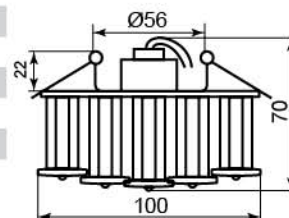

DL8140

Лампа	JC
Патрон	G4
Мощность	20W
Напряжение	12V
Кол-во в ящике	60 шт

	Цвет основания
Цвет	хром
прозрачный	18569 (с лампой)

1526

Лампа	JCD9
Патрон	G9
Мощность	35W
Напряжение	220V
Кол-во в ящике	45 шт