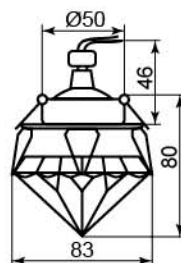

Цвет основания		
Цвет	хром	золото
прозрачный	18774 (с лампой)	18773 (с лампой)