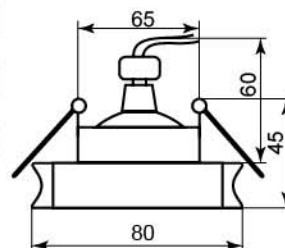

медь

17957

хром

17948

**DL164**

Лампа	MR16
Патрон	G5.3
Мощность	50W
Напряжение	12V
Кол-во в ящике	30 шт

алюминий

17959