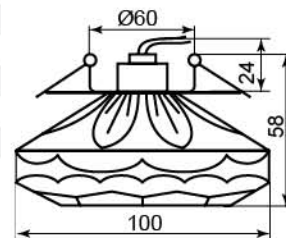

Цвет основания		
Цвет	хром	золото
прозрачный	18863	18864