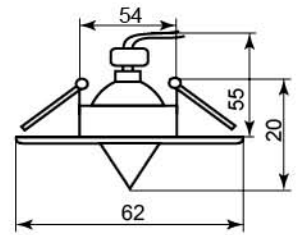

DL1011

Лампа	MR11
Патрон	G4
Мощность	35W
Напряжение	12V
Кол-во в ящике	50 шт

черное
серебро
17255

DL1012

Лампа	MR11
Патрон	G4
Мощность	35W
Напряжение	12V
Кол-во в ящике	100 шт

золото
серебро
17839

черное
серебро
17837