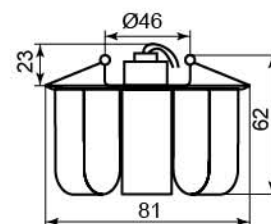

Цвет основания	
Цвет	хром
прозрачный	18858

JD85

Лампа	JCD9
Патрон	G9
Мощность	35W
Напряжение	220V
Кол-во в ящике	30 шт

Цвет основания		
Цвет	хром	золото
прозрачный	18833	18834

1569

Лампа	JCD9/JC
Патрон	G9/G5.3
Мощность	35W
Напряжение	220V/12V
Кол-во в ящике	50 шт