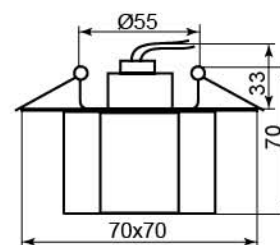

Цвет основания		
Цвет	золото	
черный	19182 (с лампой)