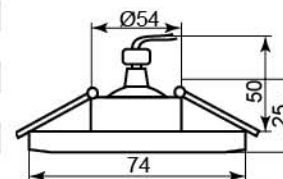

Лампа	MR16
Патрон	G5.3
Мощность	50W
Напряжение	12V
Кол-во в ящике	60 шт