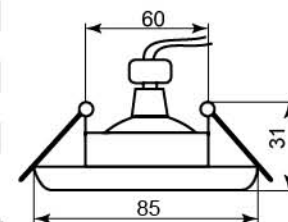

Цвет основания	Цвет стекла
хром	прозрачный 28410
золото	28409
черный	28411
белый	28408