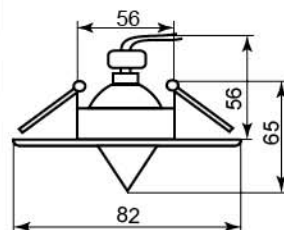

1727

Лампа	MR16
Патрон	G5.3
Мощность	50W
Напряжение	12V
Кол-во в ящике	100 шт

черный-
золото
арт. 17368

1730

Лампа	MR16
Патрон	G5.3
Мощность	50W
Напряжение	12V
Кол-во в ящике	50 шт

золото-
хром
арт. 17393

1723