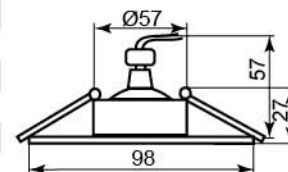

черный-хром черный-
20140 золото
20141

DL1024

Лампа	MR16
Патрон	G5.3
Мощность	50W
Напряжение	12V
Кол-во в ящике	50 шт

матовый
хром
20142

DL105-C

Лампа	MR16
Патрон	G5.3
Мощность	50W
Напряжение	12V
Кол-во в ящике	60 шт