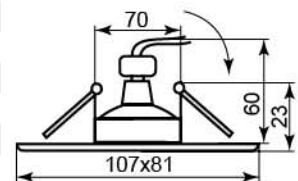

Лампа	MR16
Патрон	G5.3
Мощность	50W
Напряжение	12V
Кол-во в упаковке	100 шт