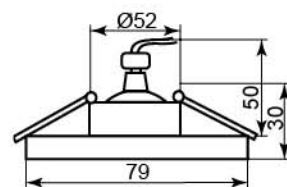

Лампа	MR16
Патрон	G5.3
Мощность	50W
Напряжение	12V
Кол-во в ящике	30 шт

черный-
алюминий
20139