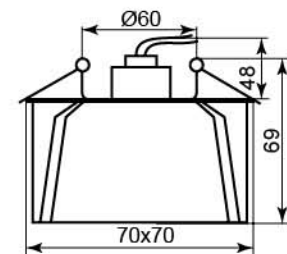

Цвет основания		
Цвет	хром	золото
прозрачный	18861	18862