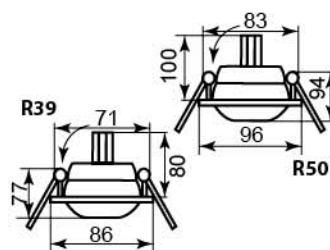

Лампа	R39/R50
Патрон	E14
Мощность	40W/60W
Напряжение	220V
Кол-во в ящике	50 шт

	золото-хром	серебро-золото	золото-хром	серебро-золото	титан-золото
R39	17326	17325	-	-	-
R50	-	-	17330	17329	17332

1726