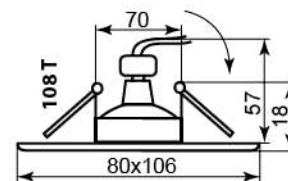

108T

Лампа	R39/R50/MR16
Патрон	E14/G5.3
Мощность	40W/60W/50W
Напряжение	220V/220V/12V
Кол-во в ящике	50 шт/50 шт/50 шт

Цвет: золото-хром
Артикул: 17683 (для R39)