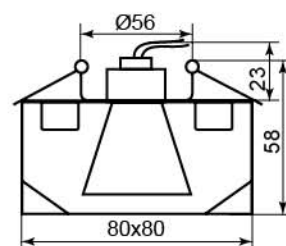

Цвет основания	
Цвет	хром	
прозрачный	18916