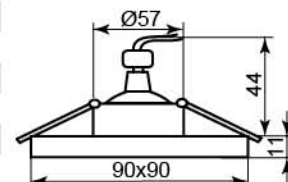

Цвет основания	
Цвет	серебро
коричневый-черный	28300