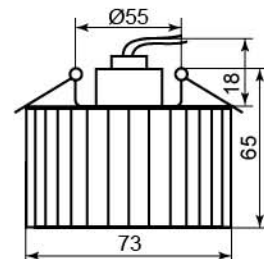

Цвет основания		
Цвет	хром	золото
прозрачный матовый	18992 (с лампой)	18993 (с лампой)