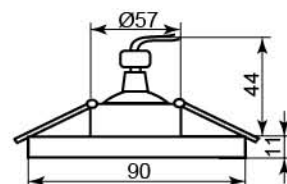

Цвет основания
Цвет	серебро
золото	28305