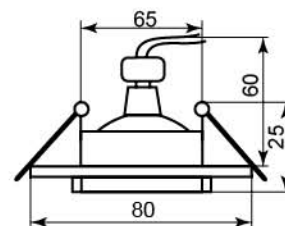

DL239

Лампа	MR16
Патрон	G5.3
Мощность	50W
Напряжение	12V
Кол-во в ящике	50 шт

черный
алюминий
18634

DL240

Лампа	MR16
Патрон	G5.3
Мощность	50W
Напряжение	12V
Кол-во в ящике	50 шт

черный
алюминий
18635

DL156

Лампа	MR16
Патрон	G5.3
Мощность	50W
Напряжение	12V
Кол-во в ящике	60 шт