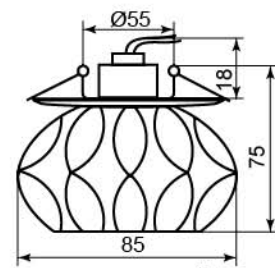

Лампа	JCD9
Патрон	G9
Мощность	35W
Напряжение	220V
Кол-во в ящике	30 шт

Цвет основания	
Цвет	хром
прозрачно-матовый	28159
черный	18908