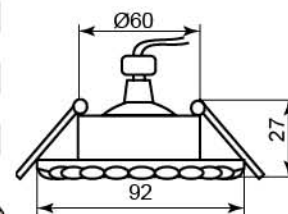

Цвет основания	Цвет стекла
хром	прозрачный 28404
золото	28405
черный	28407
белый	28406