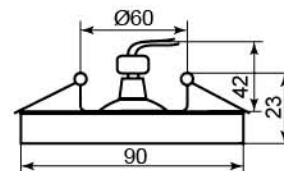

8060-2

Лампа	MR16
Патрон	G5.3
Мощность	50W
Напряжение	12V
Кол-во в ящике	50 шт

Цвет	Цвет основания	
	серебро	золото
мультикolor 5	19712	-
мультикolor 7	19711	-
желтый	-	19714
зеленый	19715	-
коричневый	19716	-
мерцающее серебро	19708	-
мерцающее золото	-	19709
черный	19905	-
серый	19713	-
серебро	19710	-

8160-2

Лампа	MR16
Патрон	G5.3
Мощность	50W
Напряжение	12V
Кол-во в ящике	50 шт

Цвет	Цвет основания	
	серебро	золото
коричневый	-	19738
серебро	19739	-
желтый	-	19736
серый	19735	-
зеленый	19737	-