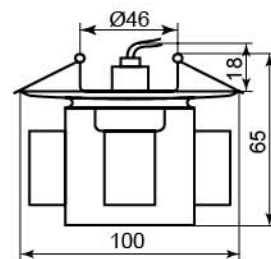

Цвет основания	
Цвет	хром
коричневый	19826 19160 (с лампой JC)
белый	19157 (с лампой JC)
желтый	16820 19158 (с лампой JCD9)
черный	19161 (с лампой JC)