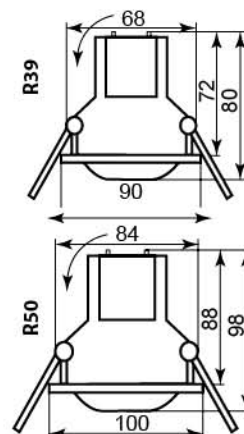

Лампа	R39/R50
Патрон	E14
Мощность	40W/60W
Напряжение	220V
Кол-во в ящике	50 шт

матовое золото	матовое золото
17245 (для R39)	17247 (для R50)