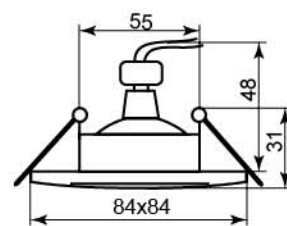

Лампа	MR16
Патрон	G5.3
Мощность	50W
Напряжение	12V
Кол-во в ящике	30 шт