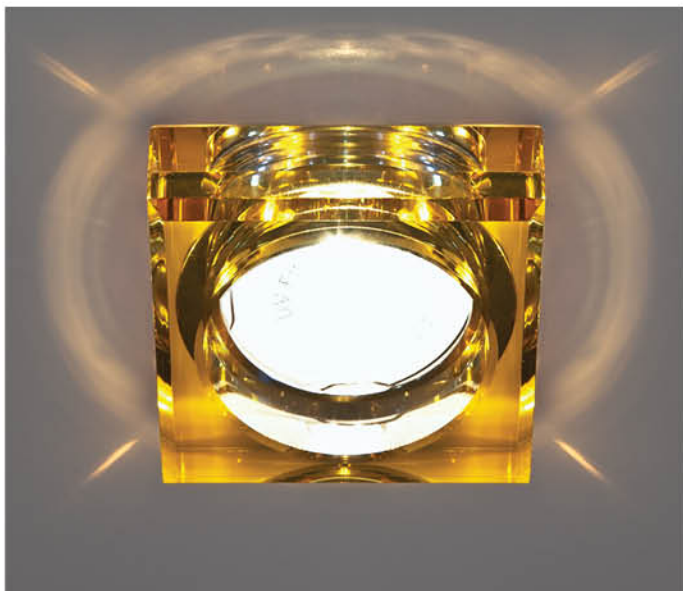

CD32

Лампа	JCDR
Патрон	G5.3
Мощность	50W
Напряжение	220V
Кол-во в ящике	30 шт