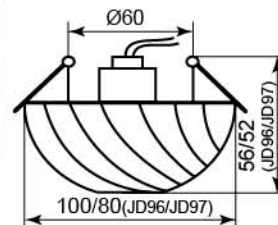

Цвет основания		
Цвет	хром	золото
прозрачный (JD96)	20144	20145
прозрачный (JD97)	20146	20147