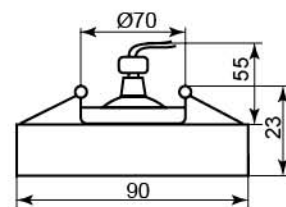

Цвет основания

Цвет	хром
прозрачный	18461 (с лампой)

DL8211

Лампа	JCDR
Патрон	G5.3
Мощность	50W
Напряжение	220V
Кол-во в ящике	30 шт

Цвет основания

Цвет	серый
серый	18295 (с лампой)

8081-2

Лампа	MR16
Патрон	G5.3
Мощность	50W
Напряжение	12V
Кол-во в ящике	50 шт