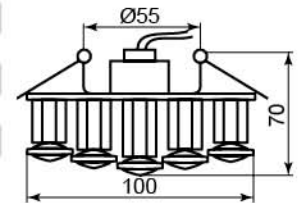

Цвет основания	Цвет стекла
прозрачный-коричневый	28425
прозрачный-прозрачный	28423
прозрачный-сиреневый	28424
прозрачный-желтый	28422