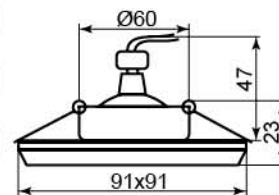

Лампа	MR16
Патрон	G5.3
Мощность	50W
Напряжение	12V
Кол-во в ящике	50 шт