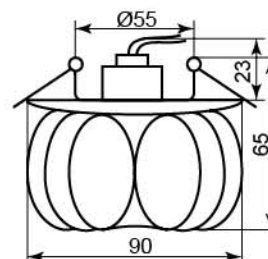

Цвет основания	
Цвет	хром
прозрачный	28132
желтый	28131

JD159

Лампа	JCD9
Патрон	G9
Мощность	35W
Напряжение	220V
Кол-во в ящике	45 шт

Цвет основания		
Цвет	хром	золото
прозрачный	18904	18905

CD23

Лампа	JC
Патрон	G4
Мощность	20W
Напряжение	12V
Кол-во в ящике	50 шт