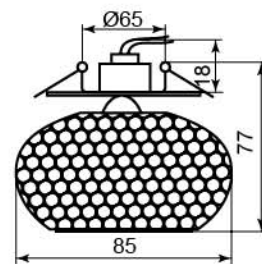

Цвет	Цвет основания	
	хром	золото
прозрачный	18772	18771
	18966	18965
	(с лампой)	(с лампой)