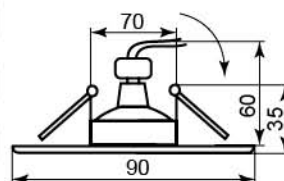

AL1004

Лампа	R39
Патрон	E14
Мощность	40W
Напряжение	220V
Кол-во в ящике	50 шт

античная
медь
17074

AL1007

Лампа	R39
Патрон	E14
Мощность	40W
Напряжение	220V
Кол-во в ящике	50 шт

античная медь   титан
17134   17130

A246

Лампа	MR16
Патрон	G5.3
Мощность	50W
Напряжение	12V
Кол-во в ящике	50 шт

золото-хром   серый-хром   титан-золото   титан-хром   черный-золото
17735   17736   17737   17738   17739

DLT061/DLT062

Лампа	MR11
Патрон	G4
Мощность	20W
Напряжение	12V
Кол-во в ящике	100 шт

жемч. золото-хром   жемч. золото-хром
17583   17587