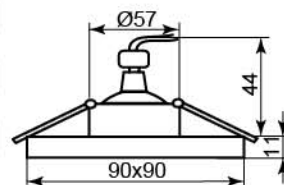

Цвет основания	
Цвет	серебро
золото-белый	28304