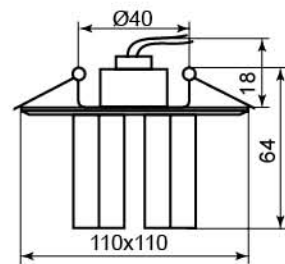

JD121

Лампа	JС
Патрон	G4
Мощность	20W
Напряжение	12V
Кол-во в ящике	50 шт

Цвет	Цвет основания
прозрачный	хром
	19142 (с лампой)

JD120

Лампа	JCD9
Патрон	G9
Мощность	35W
Напряжение	220V
Кол-во в ящике	30 шт

Цвет	Цвет основания
прозрачный	хром
	19141 (с лампой)