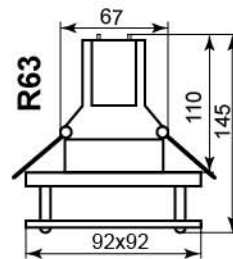

1782

Лампа	MR16
Патрон	G5.3
Мощность	50W
Напряжение	12V
Кол-во в ящике	50 шт

Цвет основания		
Цвет	хром	золото
белый	15029	-
зеленый	-	15026

1751

Лампа	JC
Патрон	G4
Мощность	20W
Напряжение	12V
Кол-во в ящике	200 шт