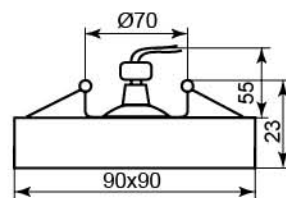

Лампа	MR16
Патрон	G5.3
Мощность	50W
Напряжение	12V
Кол-во в ящике	50 шт