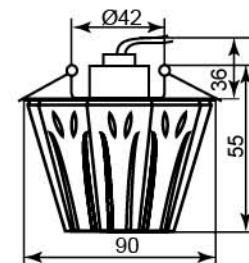

JD68

Лампа	JCD9
Патрон	G9
Мощность	35W
Напряжение	220V
Кол-во в ящике	30 шт

	Цвет стекла
Цвет основания	прозрачный
желтый	18958
коричневый	18956
прозрачный	18955
черный	18957

JD156

Лампа	JCD9
Патрон	G9
Мощность	35W
Напряжение	220V
Кол-во в ящике	30 шт