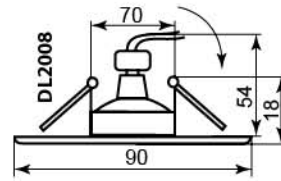

DL2008/DL2008S

DL2008

DL2008S

Лампа	MR16
Патрон	G5.3
Мощность	50W
Напряжение	12V
Кол-во в ящике	50 шт

Цвет: античное золото
Артикул: 17811

Цвет: золото-титан
Артикул: 17810

Цвет: серебро-золото
Артикул: 17809