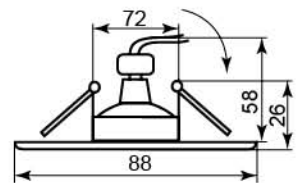

DL1011

Лампа	MR11
Патрон	G4
Мощность	35W
Напряжение	12V
Кол-во в ящике	50 шт

черное
серебро
17255

DL1012

Лампа	MR11
Патрон	G4
Мощность	35W
Напряжение	12V
Кол-во в ящике	100 шт

золото
серебро
17839

черное
серебро
17837

DL2012

Лампа	MR16
Патрон	G5.3
Мощность	50W
Напряжение	12V
Кол-во в ящике	50 шт

золото-
серебро
17843

титан-
золото
17844

хром
17842

черный-
серебро
17841

703

Лампа	MR16
Патрон	G5.3
Мощность	50W
Напряжение	12V
Кол-во в ящике	50 шт

ж. золото-
титан
15173

ж. серебро-
золото
15174

титан-
золото
15171

черный-
золото
15172