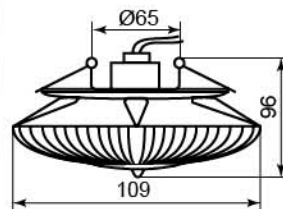

Цвет стекла	
Цвет основания	прозрачный
хром	28399
золото	28398