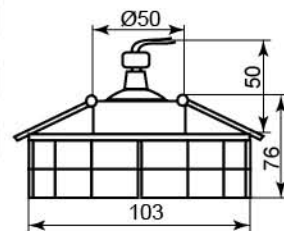

Цвет основания	
Цвет	хром	золото
прозрачный	28194	28195