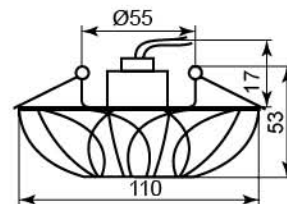

Цвет светильника
Цвет основания	прозрачный
коричневый	18784 (с лампой)
мультикolor	18782 (с лампой)
прозрачный	18785 (с лампой)
черный	18786 (с лампой)
желтый	18783 (с лампой)