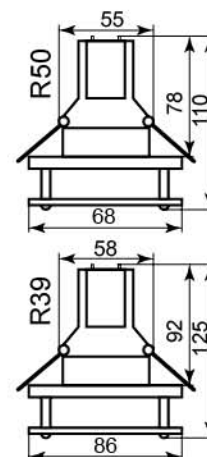

Лампа	R39/R50
Патрон	E14
Мощность	40W/60W
Напряжение	220V
Кол-во в ящике	100 шт

	белый	серебро	хром
R39	14165	14167	14168
R50	-	-	14006