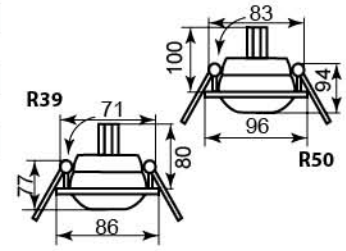

Лампа	R39/R50
Патрон	E14
Мощность	40W/60W
Напряжение	220V
Кол-во в ящике	50 шт