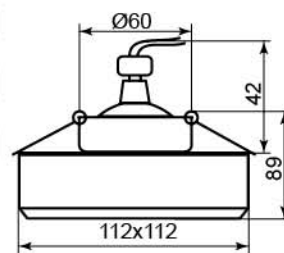

Цвет основания

Цвет	хром
желтый	18302 (с лампой)