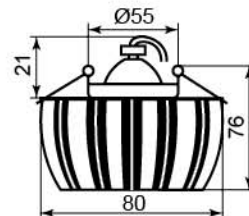

Цвет основания

Цвет	хром
черный	18723 (с лампой)
красный	18724 (с лампой)