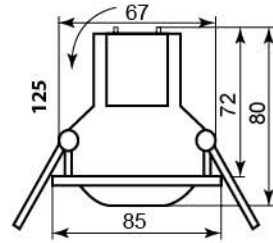

736

Лампа	MR16
Патрон	G5.3
Мощность	50W
Напряжение	12V
Кол-во в ящике	50 шт

жемч. серебро-золото

15178

125/125T

Лампа	R39/MR16
Патрон	E14/G5.3
Мощность	40W/50W
Напряжение	220V/12V
Кол-во в ящике	50 шт/ 50 шт