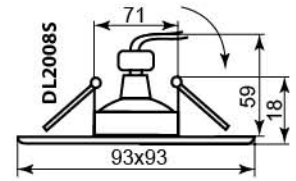

DL2008/DL2008S

DL2008

DL2008S

Лампа	MR16
Патрон	G5.3
Мощность	50W
Напряжение	12V
Кол-во в ящике	50 шт

Цвет: античное золото
Артикул: 17811

Цвет: золото-титан
Артикул: 17810

Цвет: серебро-золото
Артикул: 17809