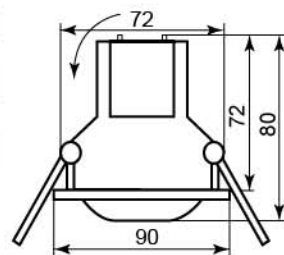

Лампа	R39
Патрон	E14
Мощность	40W
Напряжение	220V
Кол-во в ящике	50 шт

античная
медь
17074