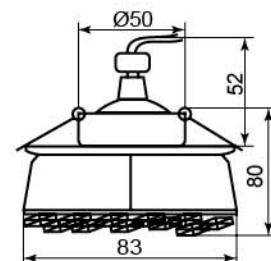

DL4164

Лампа	MR16
Патрон	G5.3
Мощность	50W
Напряжение	12V
Кол-во в ящике	30 шт

Цвет	Цвет основания	
	хром	золото
прозрачный	17287 (с лампой)	17286 (с лампой)

CD4204

Лампа	MR16
Патрон	G5.3
Мощность	50W
Напряжение	12V
Кол-во в ящике	30 шт