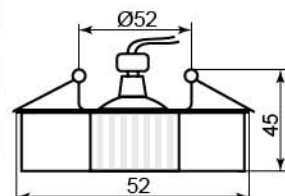

Цвет основания

Цвет	хром
прозрачный	27788