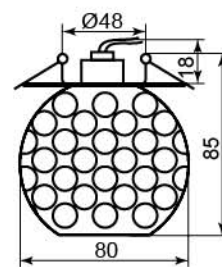

Цвет основания	
Цвет	хром	
прозрачный	18710