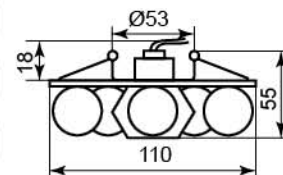

Цвет стекла	
Цвет основания	хром
коричневый	28316
прозрачный	28314
желтый	28315