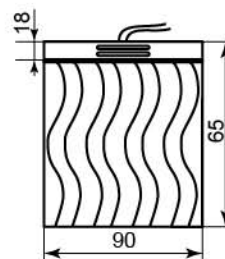

Цвет основания	
Цвет	хром
черный	19254 (с лампой)
синий	19253 (с лампой)
красный	19255 (с лампой)