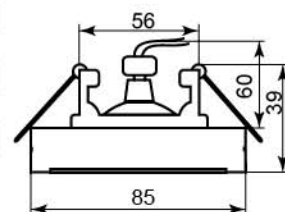

алюминий	хром
18586	18585