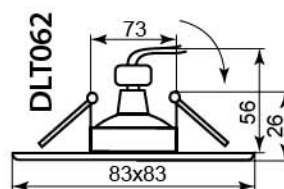

Лампа	MR11
Патрон	G4
Мощность	20W
Напряжение	12V
Кол-во в ящике	100 шт

жемч. золото-хром   жемч. золото-хром
17583   17587