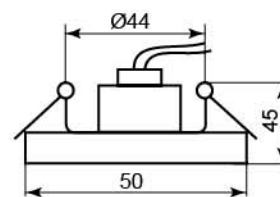

золото	титан	хром
15215 (с лампой)	15216 (с лампой)	15217 (с лампой)

2754

Лампа	JC
Патрон	G4
Мощность	20W
Напряжение	12V
Кол-во в ящике	200 шт

хром- золото
15036

DL2

Лампа	JC
Патрон	G4
Мощность	20W
Напряжение	12V
Кол-во в ящике	200 шт