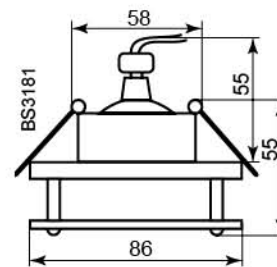

BS3159-P2-12/BS3181

Лампа	MR16
Патрон	G5.3
Мощность	50W
Напряжение	12V
Кол-во в ящике	50 шт/ 50 шт

BS3181