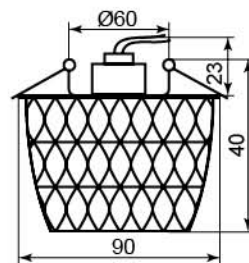

Цвет стекла
Цвет основания	прозрачный
желтый	18958
коричневый	18956
прозрачный	18955
черный	18957