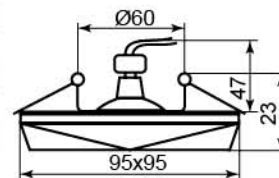

8120-2

Лампа	MR16
Патрон	G5.3
Мощность	50W
Напряжение	12V
Кол-во в ящике	50 шт

Цвет	Цвет основания	
	серебро	золото
зеленый	19728	-
коричневый	-	19729
желтый	-	19727
серый	19726	-
серебро	19730	-

8150-2

Лампа	MR16
Патрон	G5.3
Мощность	50W
Напряжение	12V
Кол-во в ящике	50 шт