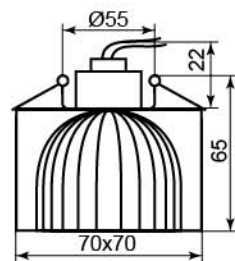

Цвет	Цвет основания
	хром
прозрачный	28114 (с лампой)