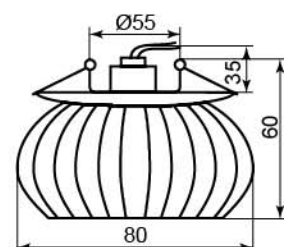

Цвет основания		
Цвет	хром	золото
желтый	-	28135 (с лампой)
прозрачный	28137 (с лампой)	-
серый	28136 (с лампой)	-