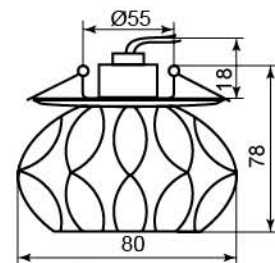

JD161

Лампа	JCD9
Патрон	G9
Мощность	35W
Напряжение	220V
Кол-во в ящике	30 шт

Цвет основания	
Цвет	хром
прозрачно-матовый	28159
черный	18908

прозрачно-матовый

черный

JD40

Лампа	JCD9
Патрон	G9
Мощность	35W
Напряжение	220V
Кол-во в ящике	50 шт