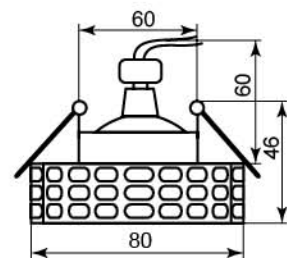

DL233

Лампа	MR16
Патрон	G5.3
Мощность	50W
Напряжение	12V
Кол-во в ящике	30 шт

алюминий	хром
18607	18606

DL234

Лампа	MR16
Патрон	G5.3
Мощность	50W
Напряжение	12V
Кол-во в ящике	50 шт

хром
18764

DL151

Лампа	MR16
Патрон	G5.3
Мощность	50W
Напряжение	12V
Кол-во в ящике	60 шт