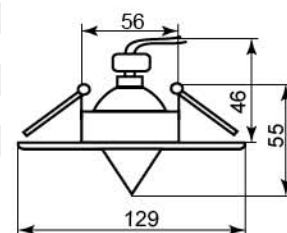

Лампа	MR16
Патрон	G5.3
Мощность	50W
Напряжение	12V
Кол-во в ящике	50 шт

золото- хром	титан- золото
17719	17721