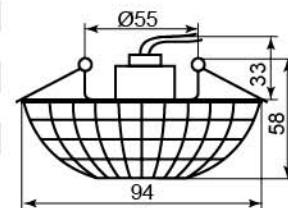

Цвет светильника
Цвет основания	прозрачный
коричневый	18845
желтый	18844
прозрачный	18846
черный	18847