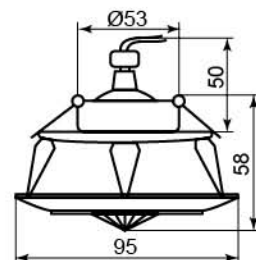

Цвет	Цвет основания	
	хром	золото
прозрачный	17287 (с лампой)	17286 (с лампой)