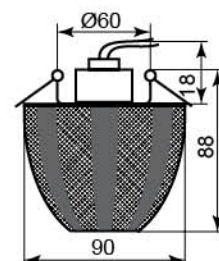

Цвет основания

Цвет	хром
красный	арт. 18328 (с лампой)