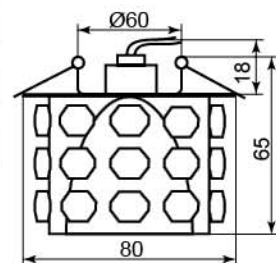

Цвет основания

Цвет	хром	золото
прозрачный	18831	18832