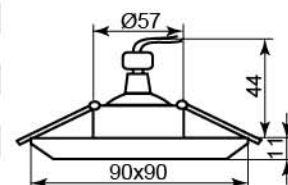

8049-2

Лампа	MR16
Патрон	G5.3
Мощность	50W
Напряжение	12V
Кол-во в ящике	50 шт

Цвет основания		
Цвет	хром	золото
золото-прозрачный	28293	28294

8141-2

Лампа	MR16
Патрон	G5.3
Мощность	50W
Напряжение	12V
Кол-во в ящике	50 шт