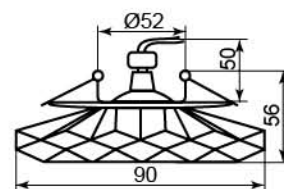

CD22

Лампа	MR16
Патрон	G5.3
Мощность	50W
Напряжение	12V
Кол-во в ящике	30 шт

Цвет основания	
Цвет	золото
прозрачный	18413 (с лампой)
мультиколер	19901 (с лампой)

DL222

Лампа	JCDR
Патрон	G5.3
Мощность	50W
Напряжение	220V
Кол-во в ящике	30 шт