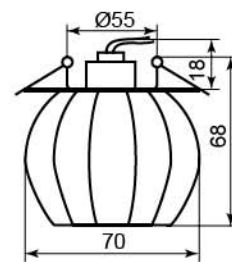

G1053

Лампа	JС
Патрон	G4
Мощность	20W
Напряжение	12V
Кол-во в ящике	30 шт

Цвет основания	
Цвет	хром
прозрачный	19166

JD92

Лампа	JCD9
Патрон	G9
Мощность	35W
Напряжение	220V
Кол-во в ящике	30 шт

Цвет основания		
Цвет	хром	золото
прозрачный	28108	28109
прозрачный-матовый	28110	-