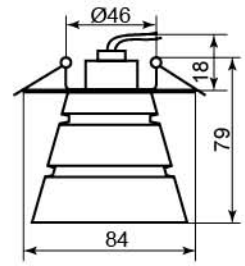

Цвет светильника	Цвет основания
прозрачный	хром 18417 (с лампой)
мультикоleur	18416 (с лампой)