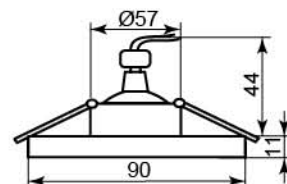

Цвет основания	
Цвет	серебро
коричневый-черный	28299