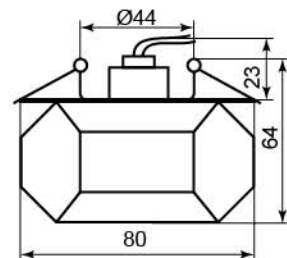

JD62

Лампа	JCD9
Патрон	G9
Мощность	35W
Напряжение	220V
Кол-во в ящике	30 шт

Цвет основания		
Цвет	хром	золото
прозрачный	18861	18862

JD64

Лампа	JCD9
Патрон	G9
Мощность	35W
Напряжение	220V
Кол-во в ящике	30 шт