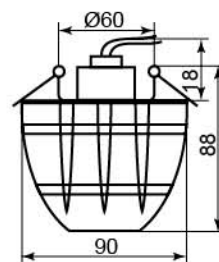

JD175

Лампа	JCD9
Патрон	G9
Мощность	35W
Напряжение	220V
Кол-во в ящике	30 шт

Цвет	Цвет основания	
	хром	золото
прозрачный-матовый	18812	18813

CD2112

Лампа	JCD9
Патрон	G9
Мощность	35W
Напряжение	220V
Кол-во в ящике	30 шт