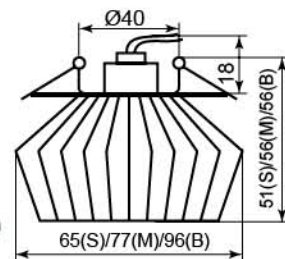

Лампа	JC/JC/JCD9
Патрон	G4/G4/G9
Мощность	20/20/35W
Напряжение	12/12/220V
Кол-во в ящике	50/50/50/50/50 шт

	Цвет основания
Цвет	хром
прозрачный	17267 (с лампой JC)
мультикolor B-MC	17269 (с лампой JCD9)
мультикolor M-MC	17266 (с лампой JC) 18984 (с лампой JCD9)
мультикolor S-CL	17267 (с лампой JC)
мультикolor S-MC	17270 (с лампой JC)