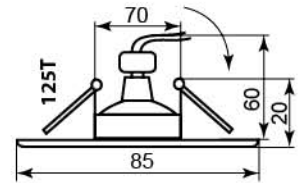

736

Лампа	MR16
Патрон	G5.3
Мощность	50W
Напряжение	12V
Кол-во в ящике	50 шт

жемч. серебро-золото

15178

125/125T

Лампа	R39/MR16
Патрон	E14/G5.3
Мощность	40W/50W
Напряжение	220V/12V
Кол-во в ящике	50 шт/ 50 шт