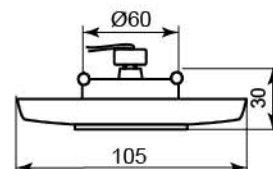

DL110-C

керамика

Лампа	MR16
Патрон	G5.3
Мощность	50W
Напряжение	12V
Кол-во в ящике	30 шт

Цвет	Цвет основания
белый (керамика)	хром
	28389

CD10M

керамика

Лампа	MR16
Патрон	G5.3
Мощность	50W
Напряжение	12V
Кол-во в ящике	50 шт