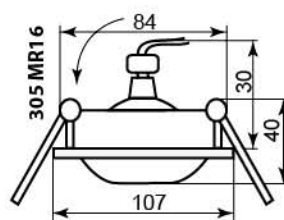

305/305T

Лампа	R50/MR16
Патрон	E14/G5.3
Мощность	60W/50W
Напряжение	220V/12V
Кол-во в ящике	50 шт/50 шт

Цвет: серый-хром
Артикул: 17557

Цвет: титан-золото
Артикул: 17558

Цвет: титан-хром
Артикул: 17559

Цвет: черный-золото
Артикул: 17560