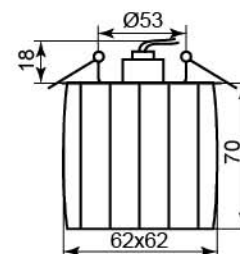

Цвет основания		
Цвет	серебро	золото
матовый	28331	28332
прозрачный-матовый	28390	-
прозрачный	28392	-