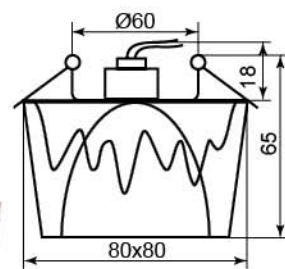

JD59

Лампа	JCD9
Патрон	G9
Мощность	35W
Напряжение	220V
Кол-во в ящике	30 шт

Цвет	Цвет основания	
	хром	золото
прозрачный	18801	-
прозрачный-белый	18797	18798
прозрачный-коричневый	18800	-
прозрачный-красный	18799	-

JD136

Лампа	JCD9
Патрон	G9
Мощность	35W
Напряжение	220V
Кол-во в ящике	30 шт

Цвет	Цвет основания	
	хром	золото
прозрачный	18885	18887
золотой	18887	18886
белый	18886	-