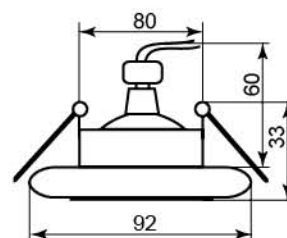

алюминий
20130

DL202

Лампа	MR16
Патрон	G5.3
Мощность	50W
Напряжение	12V
Кол-во в ящике	100 шт

золото	титан	хром
18890	18891	18889

DL206

Лампа	MR16
Патрон	G5.3
Мощность	50W
Напряжение	12V
Кол-во в ящике	30 шт