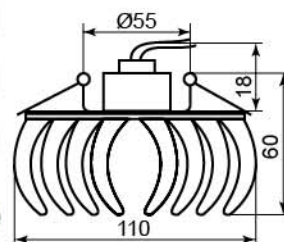

Цвет стекла	
Цвет основания	прозрачный
коричневый	28118 (с лампой)
матовый	28119 (с лампой)
прозрачный	28120 (с лампой)
прозрачный	28121 (с лампой)