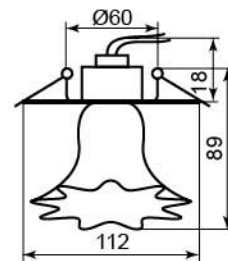

Цвет основания
Цвет	золото
золото	арт. 18498