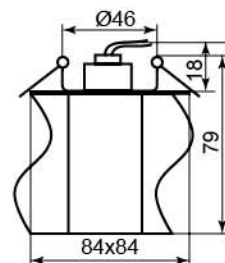

Цвет основания
Цвет	хром
прозрачный	19147 (с лампой)