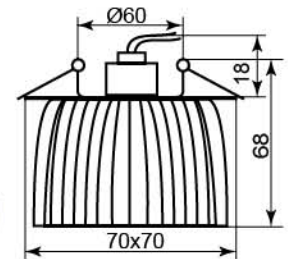

CD2727

Лампа	JCD9
Патрон	G9
Мощность	35W
Напряжение	220V
Кол-во в ящике	30 шт

Цвет светильника	Цвет основания	
	хром	золото
прозрачный	28204 (с лампой)	28205 (с лампой)

JD60

Лампа	JCD9
Патрон	G9
Мощность	35W
Напряжение	220V
Кол-во в ящике	50 шт