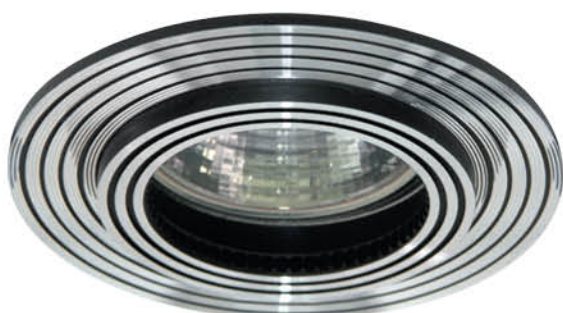

DL239

Лампа	MR16
Патрон	G5.3
Мощность	50W
Напряжение	12V
Кол-во в ящике	50 шт

черный
алюминий
18634

DL240

Лампа	MR16
Патрон	G5.3
Мощность	50W
Напряжение	12V
Кол-во в ящике	50 шт

черный
алюминий
18635

DL156

Лампа	MR16
Патрон	G5.3
Мощность	50W
Напряжение	12V
Кол-во в ящике	60 шт