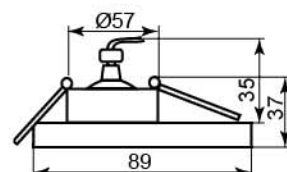

Лампа	MR16
Патрон	G5.3
Мощность	50W
Напряжение	12V
Кол-во в ящике	30 шт

белый золото	алюминий золото
28360	28359