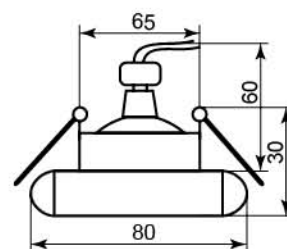

Лампа	MR16
Патрон	G5.3
Мощность	50W
Напряжение	12V
Кол-во в ящике	30 шт

алюминий	хром
17963	17950