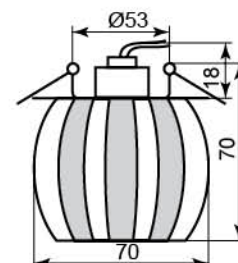

Цвет	Цвет основания	
	хром	золото
прозрачный-матовый	28323	28324