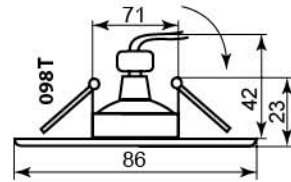

титан
17095

098T/098TS

Лампа	M16
Патрон	G5.3
Мощность	50W
Напряжение	12V
Кол-во в ящике	50 шт

098T

098T-S

Цвет: золото-хром
Артикул: 17658

Цвет: серый-хром
Артикул: 17659

Цвет: титан-золото
Артикул: 17660