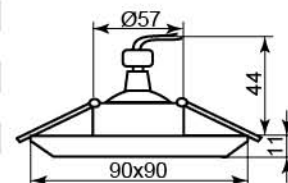

Цвет основания		
Цвет	хром	золото
золото-прозрачный	28295	28296