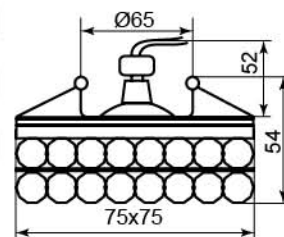

CD2130

Лампа	MR16
Патрон	G5.3
Мощность	50W
Напряжение	12V
Кол-во в ящике	30 шт

Цвет основания

Цвет	Цвет основания	
	хром	золото
прозрачный	18768	18769

CD2131

Лампа	MR16
Патрон	G5.3
Мощность	50W
Напряжение	12V
Кол-во в ящике	30 шт