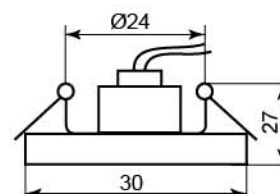

золото	титан	хром
15215 (с лампой)	15216 (с лампой)	15217 (с лампой)

2754

Лампа	JC
Патрон	G4
Мощность	20W
Напряжение	12V
Кол-во в ящике	200 шт

хром- золото
15036

DL2

Лампа	JC
Патрон	G4
Мощность	20W
Напряжение	12V
Кол-во в ящике	200 шт