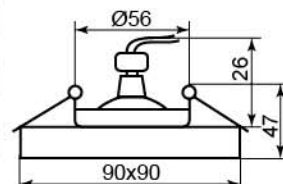

8180-2

Лампа	MR16
Патрон	G5.3
Мощность	50W
Напряжение	12V
Кол-во в ящике	30 шт

Цвет основания	
Цвет	серебро
коричневый	18854
прозрачный	18855
желтый	18857
черный	18856

DL8214

Лампа	MR16
Патрон	G5.3
Мощность	50W
Напряжение	12V
Кол-во в ящике	30 шт