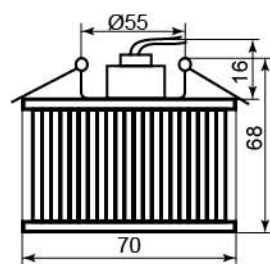

Цвет основания		
Цвет	хром	черный
прозрачный	18814	18815