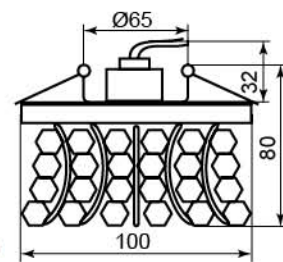

CD2329

Лампа	MR16
Патрон	G5.3
Мощность	50W
Напряжение	12V
Кол-во в ящике	30 шт

Цвет светильника	Цвет основания
прозрачный	хром 18725 (с лампой)

CD2120

Лампа	JCD9
Патрон	G9
Мощность	35W
Напряжение	220V
Кол-во в ящике	30 шт