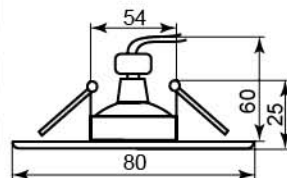

черный	коричневый	золото	серебро	белый
17940	28219	17938	17939	28343

GS-M394

Лампа	MR16
Патрон	G5.3
Мощность	50W
Напряжение	12V
Кол-во в ящике	100 шт

черный	коричневый	золото	серебро	белый
17937	28217	17935	17936	28342