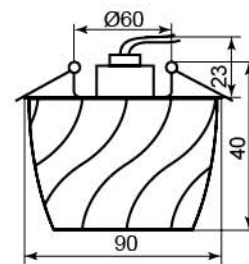

Цвет стекла
Цвет основания	прозрачный
желтый	18954
коричневый	18952
прозрачный	18951
черный	18953