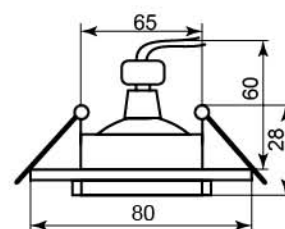

алюминий
черный
18628

DL237

Лампа	MR16
Патрон	G5.3
Мощность	50W
Напряжение	12V
Кол-во в ящике	100 шт

черный
алюминий
18632

DL238

Лампа	MR16
Патрон	G5.3
Мощность	50W
Напряжение	12V
Кол-во в ящике	100 шт

черный
алюминий
18633