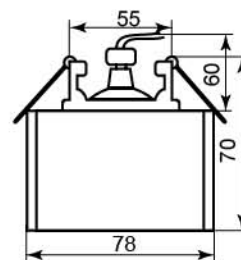

алюминий
хром
28160

CD2323

Лампа	MR16
Патрон	G5.3
Мощность	50W
Напряжение	12V
Кол-во в ящике	30 шт

хром
18716
(с лампой)

CD2300

Лампа	MR16
Патрон	G5.3
Мощность	50W
Напряжение	12V
Кол-во в ящике	100 шт

серебро
черный
18626