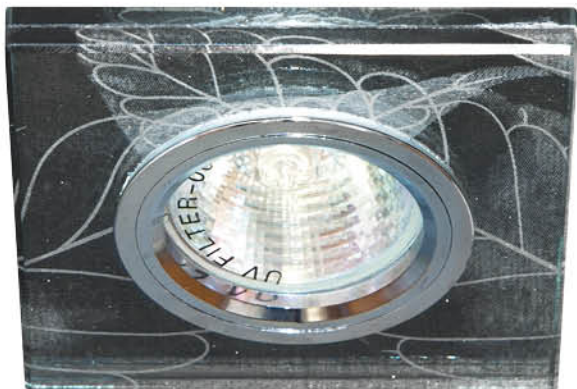

8145-2

Лампа	MR16
Патрон	G5.3
Мощность	50W
Напряжение	12V
Кол-во в ящике	50 шт

Цвет основания	
Цвет	серебро
черный-белый	28302