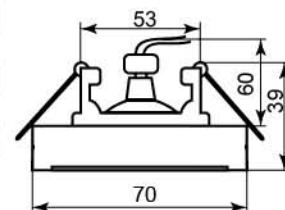

DL208

Лампа	MR16
Патрон	G5.3
Мощность	50W
Напряжение	12V
Кол-во в ящике	30 шт

алюминий	хром
18586	18585

DL208S

Лампа	MR16
Патрон	G5.3
Мощность	50W
Напряжение	12V
Кол-во в ящике	30 шт

алюминий	хром
18588	18587