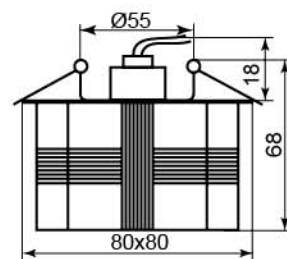

Лампа	JCD9
Патрон	G9
Мощность	35W
Напряжение	220V
Кол-во в ящике	30 шт

Цвет основания

Цвет	хром	золото
прозрачный	18831	18832

JD61

Лампа	JCD9
Патрон	G9
Мощность	35W
Напряжение	220V
Кол-во в ящике	30 шт

Цвет основания		
Цвет	хром	золото
прозрачный	18873	18874