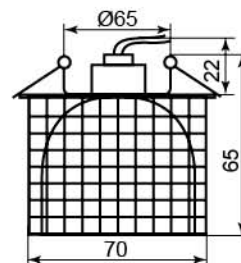

C1032

Лампа	JCD9
Патрон	G9
Мощность	35W
Напряжение	220V
Кол-во в ящике	30 шт

	Цвет основания
Цвет	хром
прозрачный	18316 (с лампой)

CD2111

Лампа	JCD9
Патрон	G9
Мощность	35W
Напряжение	220V
Кол-во в ящике	30 шт