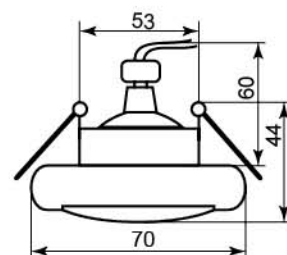

Лампа	MR16
Патрон	G5.3
Мощность	50W
Напряжение	12V
Кол-во в ящике	30 шт

хром
18580