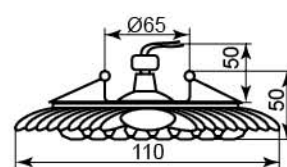

Цвет основания

Цвет	Цвет основания	
	хром	золото
прозрачный-желтый	18660 (с лампой)	18664 (с лампой)
прозрачный-коричневый	18661 (с лампой)	18665 (с лампой)
прозрачный-розовый	18662 (с лампой)	18666 (с лампой)
прозрачный-серый	18659 (с лампой)	-