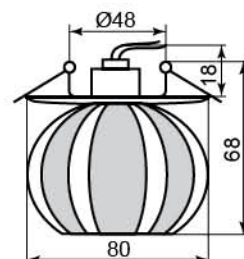

	Цвет основания
Цвет	хром
прозрачный	18911

C1033S

Лампа	JCD9
Патрон	G9
Мощность	35W
Напряжение	220V
Кол-во в ящике	30 шт

	Цвет основания	
Цвет	хром	
прозрачный	18710	

C1034S

Лампа	JCD9
Патрон	G9
Мощность	35W
Напряжение	220V
Кол-во в ящике	30 шт