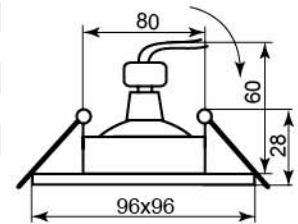

DL271

поворотный

Лампа	MR16
Патрон	G5.3
Мощность	50W
Напряжение	12V
Кол-во в ящике	50 шт

алюминий
хром
18478

DL272

поворотный

Лампа	MR16
Патрон	G5.3
Мощность	50W
Напряжение	12V
Кол-во в ящике	50 шт

алюминий
хром
18479