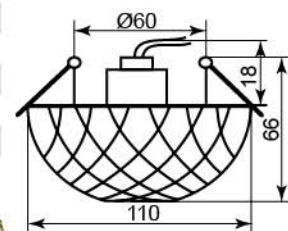

JD179

Лампа	JCD9
Патрон	G9
Мощность	35W
Напряжение	220V
Кол-во в ящике	30 шт

	Цвет светильника
Цвет основания	прозрачный
коричневый	18840
желтый	18839
прозрачный	18841
черный	18842
мультицвет	18838

JD180

Лампа	JCD9
Патрон	G9
Мощность	35W
Напряжение	220V
Кол-во в ящике	30 шт

	Цвет светильника
Цвет основания	прозрачный
коричневый	18845
желтый	18844
прозрачный	18846
черный	18847