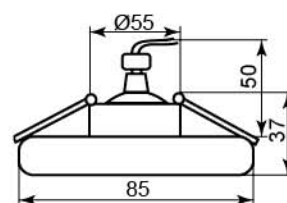

Лампа	MR16
Патрон	G5.3
Мощность	50W
Напряжение	12V
Кол-во в ящике	30 шт

алюминий
20130