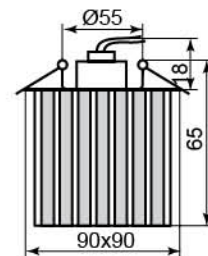

Цвет основания	
Цвет	хром
прозрачный	19189 (с лампой)