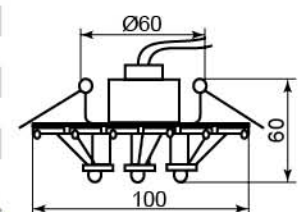

Цвет основания	Цвет стекла
прозрачный-матовый-коричневый	28431
прозрачный-матовый-прозрачный	28435
прозрачный-матовый-сиреневый	28433
прозрачный-матовый-желтый	28432
прозрачный-матовый-голубой	28434