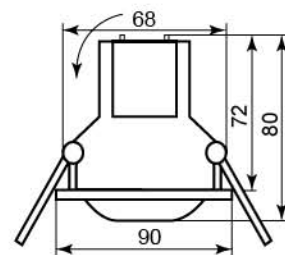

жемч. золото-хром жемч. золото-хром
17583 17587

AL1013

Лампа	R39
Патрон	E14
Мощность	40W
Напряжение	220V
Кол-во в ящике	50 шт

античная
медь
17114

AL1014/AL2014

Лампа	R39/R50
Патрон	E14
Мощность	40W/60W
Напряжение	220V
Кол-во в ящике	50 шт