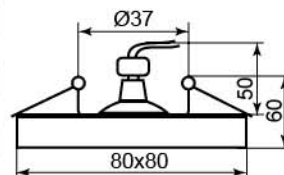

Цвет	Цвет основания	
	хром	
коричневый	28191	
прозрачный	28189	
матовый	28190