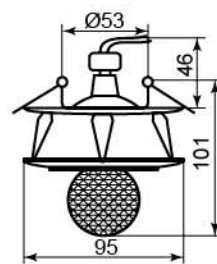

Цвет	Цвет основания	
	хром	золото
прозрачный	17287 (с лампой)	17286 (с лампой)