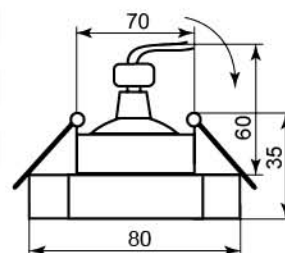

Лампа	MR16
Патрон	G5.3
Мощность	50W
Напряжение	12V
Кол-во в ящике	30 шт

алюминий

17951

медь

17953

хром

17947