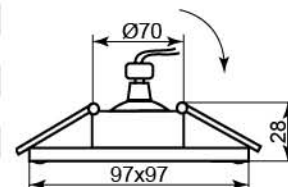

Цвет стекла
Цвет основания	прозрачный
хром	28412
золото	28413