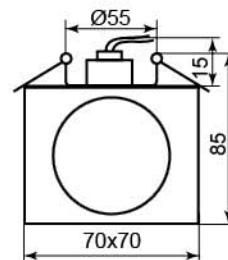

CD21

Лампа JCD9
 Патрон G9
 Мощность 35W
 Напряжение 220V
 Кол-во в ящике 30 шт

Цвет основания

Цвет матовый
 хром 19148
 (с лампой)

CD25

Лампа	JCD9
Патрон	G9
Мощность	35W
Напряжение	220V
Кол-во в ящике	30 шт