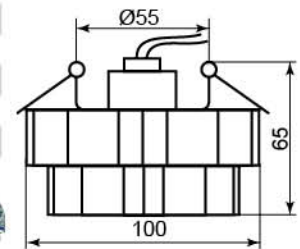

Цвет основания	Цвет стекла
прозрачный-коричневый	28430
прозрачный-прозрачный	28428
прозрачный-сиреневый	28426
прозрачный-желтый	28429
прозрачный-голубой	28427