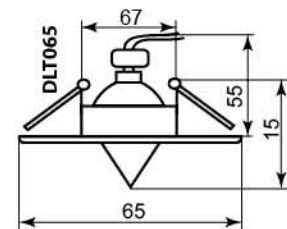

Лампа	MR11
Патрон	G4
Мощность	20W
Напряжение	12V
Кол-во в ящике	100 шт

ж. хром-хром
17575

м. золото-хром
17576

DLT023E/DLT065

Лампа	MR11/MR16
Патрон	G4/G5.3
Мощность	20W/50W
Напряжение	12V/12V
Кол-во в ящике	100 шт/100 шт