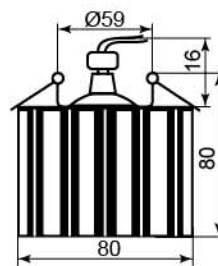

JD101

Лампа	JCD9
Патрон	G9
Мощность	35W
Напряжение	220V
Кол-во в ящике	10 шт

Цвет основания	
Цвет	хром
прозрачный матовый	18991 (с лампой)

CD84

Лампа	JCD9
Патрон	G9
Мощность	35W
Напряжение	220V
Кол-во в ящике	10 шт