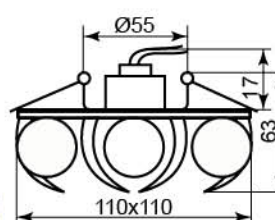

Цвет основания	Цвет стекла
желтый	прозрачный 28234 (с лампой)
коричневый	28232 (с лампой)
прозрачный	28235 (с лампой)
черный	28233 (с лампой)