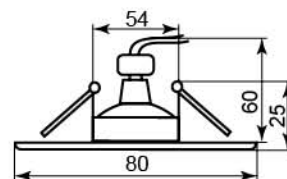

Лампа	MR16
Патрон	G5.3
Мощность	50W
Напряжение	12V
Кол-во в ящике	100 шт