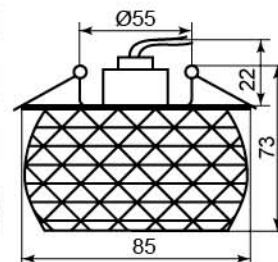

JD136

Лампа	JCD9
Патрон	G9
Мощность	35W
Напряжение	220V
Кол-во в ящике	30 шт

Цвет	Цвет основания	
	хром	золото
прозрачный	18885	18887
золотой	18887	18886
белый	18886	-

JD137

Лампа	JCD9
Патрон	G9
Мощность	35W
Напряжение	220V
Кол-во в ящике	30 шт