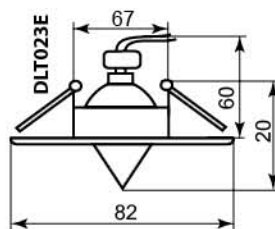

Лампа	MR11
Патрон	G4
Мощность	20W
Напряжение	12V
Кол-во в ящике	100 шт

ж. хром-хром
17575

м. золото-хром
17576

DLT023E/DLT065

Лампа	MR11/MR16
Патрон	G4/G5.3
Мощность	20W/50W
Напряжение	12V/12V
Кол-во в ящике	100 шт/100 шт