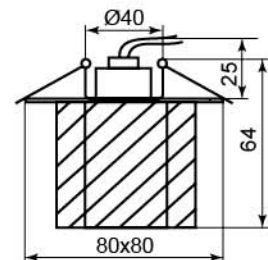

Лампа	JCD9
Патрон	G9
Мощность	35W
Напряжение	220V
Кол-во в ящике	50 шт

Цвет основания		
Цвет	хром	титан
прозрачный	18748	18289