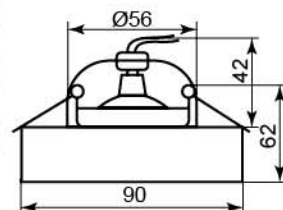

Цвет основания	
Цвет	хром
прозрачный	18299 (с лампой)