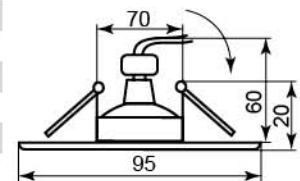

жемч. золото-титан	серебро-золото	титан-золото	титан	черн.металлик-золото
17829	17830	17831	17832	17828

301

301T

Лампа	MR11/MR16
Патрон	G4/G5.3
Мощность	35W/50W
Напряжение	12V
Кол-во в ящике	50 шт/50 шт

Цвет: золото-хром
 Артикул: 17525(для MR11)
 17531(для MR16)