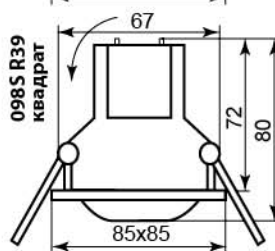

Лампа	R39/R50
Патрон	E14
Мощность	40W/60W
Напряжение	220V
Кол-во в ящике	50 шт

Цвет: золото-хром
Артикул: 17623 (для R39)