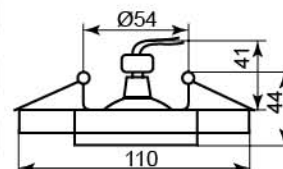

Цвет основания
Цвет	серебро
прозрачный	17284 (с лампой)