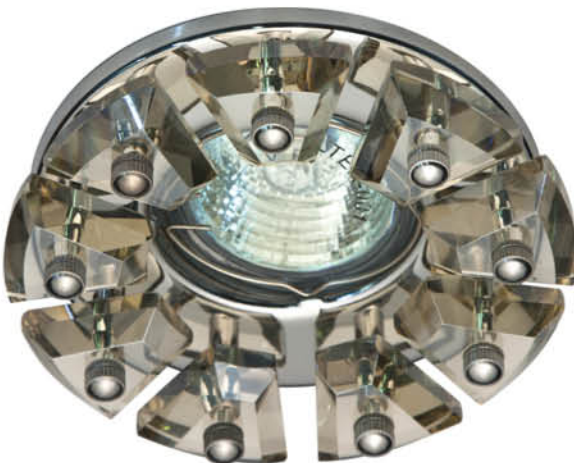

CD2520

Лампа	MR16
Патрон	G5.3
Мощность	50W
Напряжение	12V
Кол-во в ящике	50 шт

Цвет	Цвет основания
	хром
прозрачный	19178
желтый	19179
коричневый	19180
черный	19181

CD2528

Лампа	MR16
Патрон	G5.3
Мощность	50W
Напряжение	12V
Кол-во в ящике	30 шт