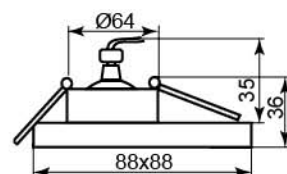

матовый хром	хром хром
28385	28386

DL1A

Лампа	MR16
Патрон	G5.3
Мощность	50W
Напряжение	12V
Кол-во в ящике	30 шт

белый золото	алюминий золото
28360	28359

DL2A

Лампа	MR16
Патрон	G5.3
Мощность	50W
Напряжение	12V
Кол-во в ящике	30 шт