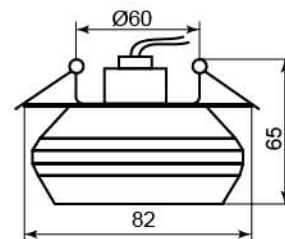

JD71

Лампа	JCD9
Патрон	G9
Мощность	35W
Напряжение	220V
Кол-во в ящике	30 шт

Цвет стекла	
Цвет основания	прозрачный
коричневый	18960
прозрачный	18959
желтый	18962
черный	18961

JD190

Лампа	JCD9
Патрон	G9
Мощность	35W
Напряжение	220V
Кол-во в ящике	50 шт