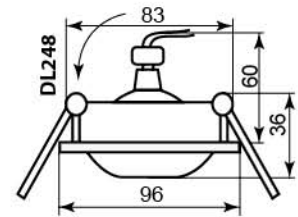

Цвет: жемчужное золото-хром
Артикул: 17578

Цвет: жемчужный хром-хром
Артикул: 17577

Цвет: жемчужный хром-хром
Артикул: 17573

Цвет: матовое золото-хром
Артикул: 17574

DL246/DL248

Лампа	MR16
Патрон	G5.3
Мощность	50W
Напряжение	12V
Кол-во в упаковке	50 шт