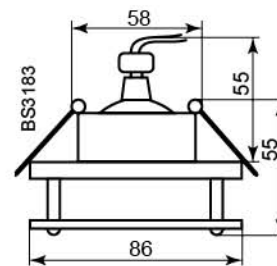

BS3159-P2-9/BS3183

Лампа	MR16
Патрон	G5.3
Мощность	50W
Напряжение	12V
Кол-во в ящике	50 шт/ 50 шт

BS3183