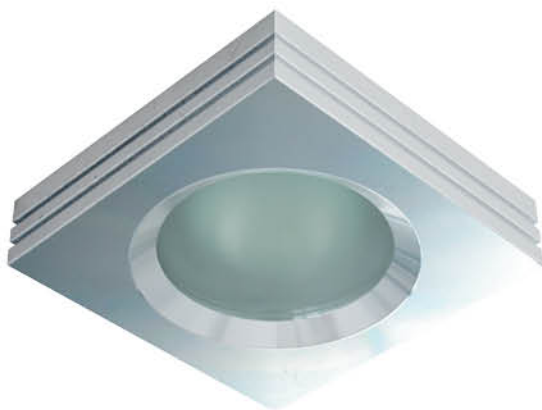

DL233

Лампа	MR16
Патрон	G5.3
Мощность	50W
Напряжение	12V
Кол-во в ящике	30 шт

алюминий	хром
18607	18606

DL234

Лампа	MR16
Патрон	G5.3
Мощность	50W
Напряжение	12V
Кол-во в ящике	50 шт

хром
18764

DL151

Лампа	MR16
Патрон	G5.3
Мощность	50W
Напряжение	12V
Кол-во в ящике	60 шт