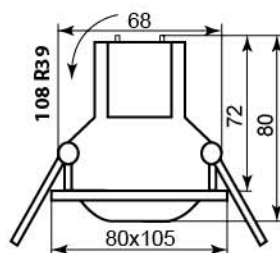

108T

Лампа	R39/R50/MR16
Патрон	E14/G5.3
Мощность	40W/60W/50W
Напряжение	220V/220V/12V
Кол-во в ящике	50 шт/50 шт/50 шт

Цвет: золото-хром
Артикул: 17683 (для R39)