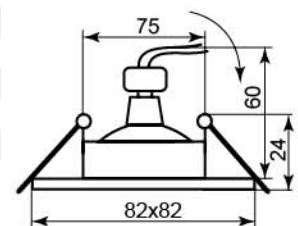

Лампа	MR16
Патрон	G5.3
Мощность	50W
Напряжение	12V
Кол-во в ящике	50 шт