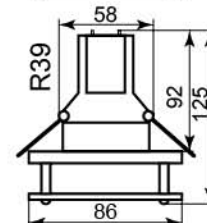

Цвет основания		
Цвет	хром	титан
прозрачный	18747	18317

1787

Лампа	R39/R50
Патрон	E14
Мощность	40W/60W
Напряжение	220V
Кол-во в ящике	100 шт

	белый	серебро	хром
R39	14165	14167	14168
R50	-	-	14006

1788

Лампа	R63
Патрон	E27
Мощность	60W
Напряжение	220V
Кол-во в ящике	100 шт