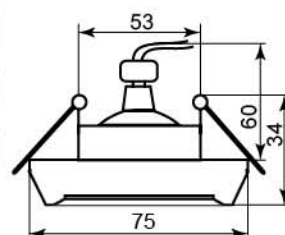

хром
18580

DL209

Лампа	MR16
Патрон	G5.3
Мощность	50W
Напряжение	12V
Кол-во в ящике	30 шт

алюминий	хром
18590	18589

DL209S

Лампа	MR16
Патрон	G5.3
Мощность	50W
Напряжение	12V
Кол-во в ящике	30 шт

алюминий	бронза	хром
18592	18620	18591