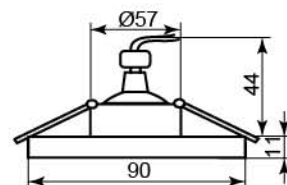

Цвет основания
Цвет	серебро
золото-белый	28303