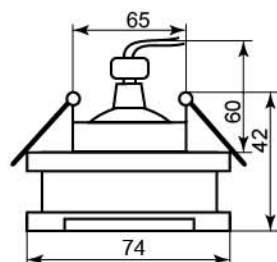

Лампа	MR16
Патрон	G5.3
Мощность	50W
Напряжение	12V
Кол-во в ящике	60 шт

хром	золото
черный	черный
28166	28165