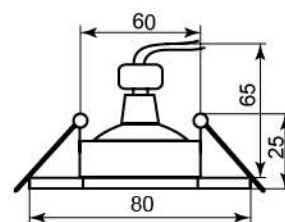

алюминий
черный
18628

DL237

Лампа	MR16
Патрон	G5.3
Мощность	50W
Напряжение	12V
Кол-во в ящике	100 шт

черный
алюминий
18632

DL238

Лампа	MR16
Патрон	G5.3
Мощность	50W
Напряжение	12V
Кол-во в ящике	100 шт

черный
алюминий
18633