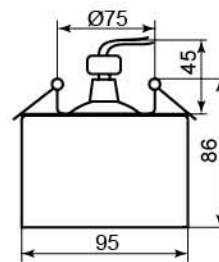

Цвет основания	
Цвет	хром
черный фон/ красный рисунок	18384 (с лампой)
черный фон/ белый рисунок	18383 (с лампой)

CD2720

Лампа	MR16
Патрон	G5.3
Мощность	50W
Напряжение	12V
Кол-во в ящике	60 шт

Цвет основания	
Цвет	хром
коричневый	28184
красный	28188
матовый	28186
прозрачный	28185
серый	28187