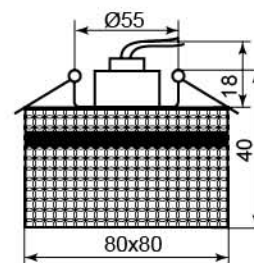

Цвет основания	
Цвет	хром
прозрачный	28149 (с лампой)