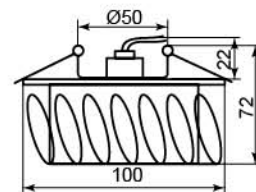

CD4907

Лампа	JCD9
Патрон	G9
Мощность	35W
Напряжение	220V
Кол-во в ящике	30 шт

Цвет стекла	
Цвет основания	хром
коричневый	28316
прозрачный	28314
желтый	28315

1530

Лампа	JCD9
Патрон	G9
Мощность	35W
Напряжение	220V
Кол-во в ящике	50 шт