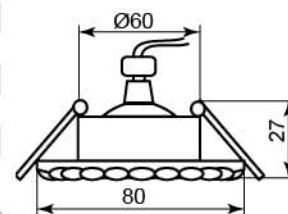

DL104-C

Лампа	MR16
Патрон	G5.3
Мощность	50W
Напряжение	12V
Кол-во в ящике	50 шт

прозрачный золото	прозрачный хром	прозрачный черный	прозрачный белый
28375	28376	28451	28450

DL111-C

Лампа	MR16
Патрон	G5.3
Мощность	50W
Напряжение	12V
Кол-во в ящике	50 шт