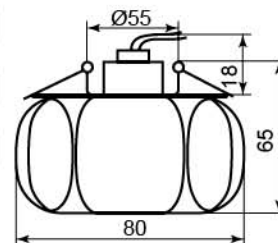

Цвет основания		
Цвет	хром	золото
прозрачный	18904	18905