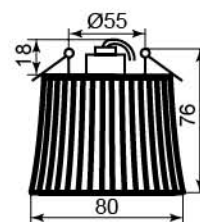

	Цвет основания	
Цвет	хром	
прозрачный	18711	

JD87

Лампа	JCD9
Патрон	G9
Мощность	35W
Напряжение	220V
Кол-во в ящике	30 шт

Цвет светильника	Цвет основания	
	хром	золото
прозрачный	18859	18860

CD2319

Лампа	JCD9
Патрон	G9
Мощность	35W
Напряжение	220V
Кол-во в ящике	30 шт