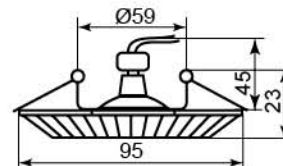

Цвет	Цвет основания	
	серебро	золото
зеленый	19728	-
коричневый	-	19729
желтый	-	19727
серый	19726	-
серебро	19730	-