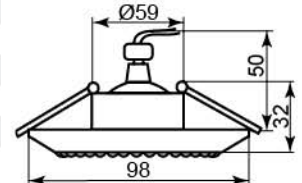

Лампа	MR16
Патрон	G5.3
Мощность	50W
Напряжение	12V
Кол-во в ящике	30 шт

прозрачный золото	прозрачный хром	прозрачный черный	прозрачный белый
28375	28376	28449	28448