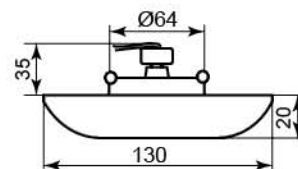

C2626

керамика

Лампа	MR16
Патрон	G5.3
Мощность	50W
Напряжение	12V
Кол-во в ящике	30 шт

Цвет основания		
Цвет	хром	золото
синий	-	28355
черный	28354	-
белый	-	28353

C2727

керамика

Лампа	MR16
Патрон	G5.3
Мощность	50W
Напряжение	12V
Кол-во в ящике	30 шт