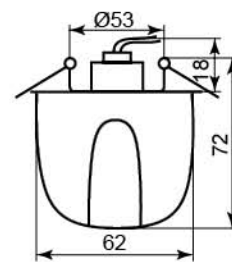

JD118

Лампа	JCD9
Патрон	G9
Мощность	35W
Напряжение	220V
Кол-во в ящике	30 шт

	Цвет основания	
Цвет	хром	золото
мультикопюр	28333	28334
прозрачный	28335	28336

JD174

Лампа	JCD9
Патрон	G9
Мощность	35W
Напряжение	220V
Кол-во в ящике	30 шт