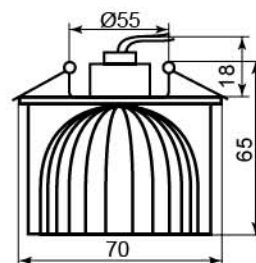

Цвет светильника	Цвет основания	
	хром	золото
прозрачный	18906 28159 (с лампой)	28158 (с лампой)