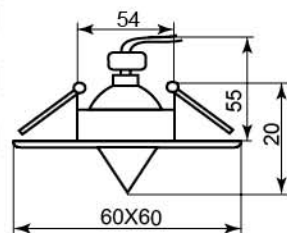

Лампа	MR11
Патрон	G4
Мощность	20W
Напряжение	12V
Кол-во в ящике	100 шт

ж. хром-хром
17575

м. золото-хром
17576