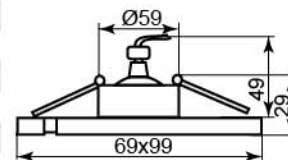

алюминий	хром
28363	28364