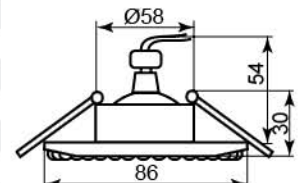

Лампа	MR16
Патрон	G5.3
Мощность	50W
Напряжение	12V
Кол-во в ящике	50 шт