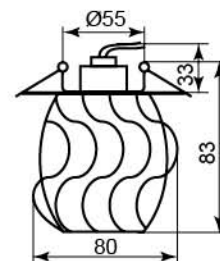

Цвет основания	
Цвет	хром	золото
прозрачный	28111 (с лампой)	28112 (с лампой)
прозрачный-матовый	28113 (с лампой)	-