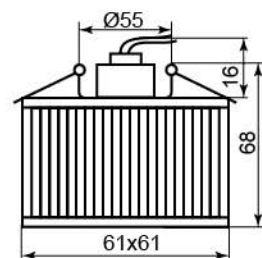

DL8195

Лампа	JCD9
Патрон	G9
Мощность	35W
Напряжение	220V
Кол-во в ящике	30 шт

Цвет светильника	Цвет основания
черный с прозрачным стеклом	хром 18816

JD106

Лампа	JCD9
Патрон	G9
Мощность	35W
Напряжение	220V
Кол-во в ящике	50 шт