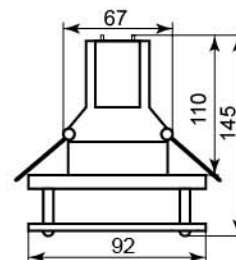

Лампа	R63
Патрон	E27
Мощность	60W
Напряжение	220V
Кол-во в ящике	100 шт

	золото	хром
	14018	14019