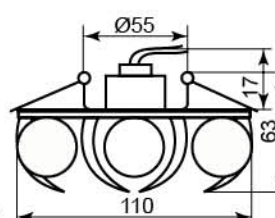

Цвет основания	Цвет стекла
желтый	прозрачный 18791 (с лампой)
коричневый	18789 (с лампой)
прозрачный	18792 (с лампой)
черный	18790 (с лампой)