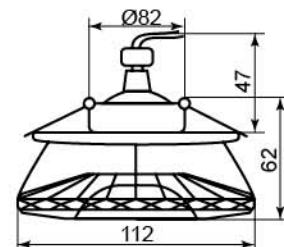

Цвет основания	
Цвет	хром
прозрачный	18397 (с лампой)

DL4150

Лампа	JCDR
Патрон	G5.3
Мощность	50W
Напряжение	220V
Кол-во в ящике	30 шт

Цвет основания	
Цвет	хром
прозрачный	17276 (с лампой)

DL4158

Лампа	MR16
Патрон	G5.3
Мощность	50W
Напряжение	12V
Кол-во в ящике	50 шт