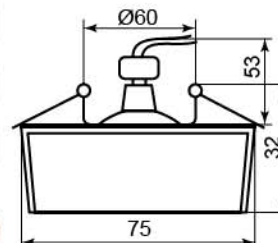

Цвет основания	
Цвет	хром
черный фон/ красный рисунок	18384 (с лампой)
черный фон/ белый рисунок	18383 (с лампой)

CD2720

Лампа	MR16
Патрон	G5.3
Мощность	50W
Напряжение	12V
Кол-во в ящике	60 шт

Цвет основания	
Цвет	хром
коричневый	28184
красный	28188
матовый	28186
прозрачный	28185
серый	28187