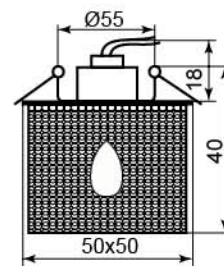

CD2775

Лампа	JCD9
Патрон	G9
Мощность	35W
Напряжение	220V
Кол-во в ящике	50 шт

Цвет основания		
Цвет	хром	золото
черный	19185 (с лампой)	19184 (с лампой)

CD2815

Лампа	JC
Патрон	G4
Мощность	20W
Напряжение	12V
Кол-во в ящике	50 шт