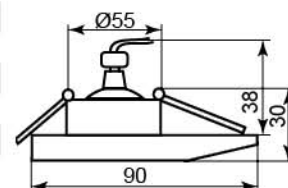

белый золото	алюминий золото
28362	28361

DL3A

Лампа	MR16
Патрон	G5.3
Мощность	50W
Напряжение	12V
Кол-во в ящике	30 шт

алюминий	хром
28363	28364

DL4A

Лампа	MR16
Патрон	G5.3
Мощность	50W
Напряжение	12V
Кол-во в ящике	30 шт