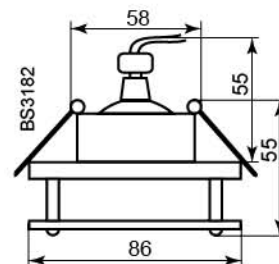

хром
28169

BS3159-P2-8/BS3182

BS3159-P2-8

BS3182

Лампа	MR16
Патрон	G5.3
Мощность	50W
Напряжение	12V
Кол-во в ящике	50 шт/ 50 шт

Цвет: золото
Артикул: 18096

Цвет: хром
Артикул: 18098

Цвет: золото
Артикул: 28228