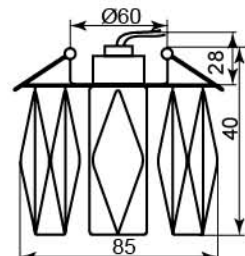

Цвет основания	
Цвет	хром
прозрачный-коричневый	18934
прозрачный-прозрачный	18932
прозрачный-желтый	18933
прозрачный-матовый	18935