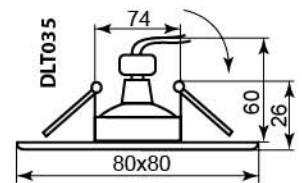

125/125T

Лампа	R39/MR16
Патрон	E14/G5.3
Мощность	40W/50W
Напряжение	220V/12V
Кол-во в ящике	50 шт/ 50 шт

125

125T

DLT034/DLT035

DLT035

DLT034

Лампа	MR11/MR16
Патрон	G4/G5.3
Мощность	35W/50W
Напряжение	12V/12V
Кол-во в ящике	100 шт/100 шт