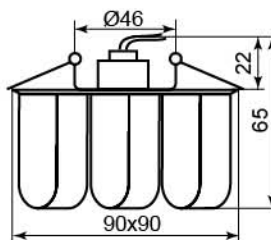

Цвет стекла	
Цвет основания	прозрачный
коричневый	19139 (с лампой)
прозрачный	19140 (с лампой)
желтый	18564 (с лампой)
черный	18565 (с лампой)

1570

Лампа	JC/JCD9
Патрон	G4/G9
Мощность	35W
Напряжение	12V/220V
Кол-во в ящике	50 шт