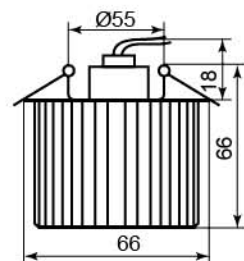

Цвет основания		
Цвет	хром	
серый	28140	(с лампой)
желтый	28139	(с лампой)
прозрачный	28138	(с лампой)