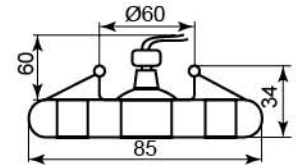

Цвет основания
Цвет	хром
прозрачное стекло	18725 (с лампой)