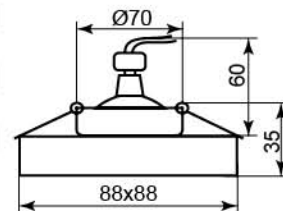

Цвет основания	
Цвет	серебро
коричневый	18854
прозрачный	18855
желтый	18857
черный	18856