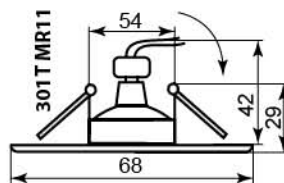

жемч. золото-титан	серебро-золото	титан-золото	титан	черн.металлик-золото
17829	17830	17831	17832	17828

301

301T

Лампа	MR11/MR16
Патрон	G4/G5.3
Мощность	35W/50W
Напряжение	12V
Кол-во в ящике	50 шт/50 шт

Цвет: золото-хром
 Артикул: 17525(для MR11)
 17531(для MR16)