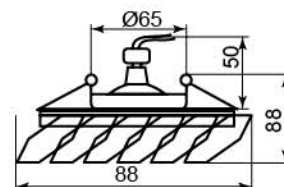

Цвет	Цвет основания	
	хром	
серый	18309 (с лампой)