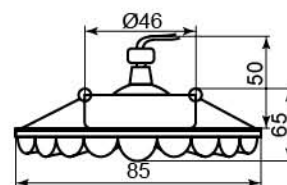

Цвет	Цвет основания
	хром
желтый	19175 (с лампой)
коричневый	19176 (с лампой)
черный	19177 (с лампой)