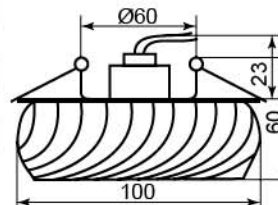

Цвет основания		
Цвет	хром	золото
прозрачный	18833	18834