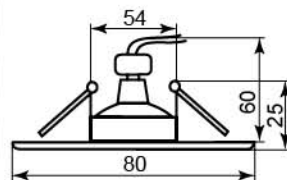

Лампа	MR16
Патрон	G5.3
Мощность	50W
Напряжение	12V
Кол-во в ящике	100 шт

черный	коричневый	золото	серебро	белый
17928	28211	17926	17927	28339