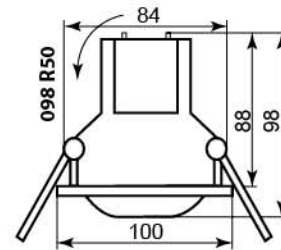

Лампа	R39/R50
Патрон	E14
Мощность	40W/60W
Напряжение	220V
Кол-во в ящике	50 шт

Цвет: золото-хром
Артикул: 17623 (для R39)