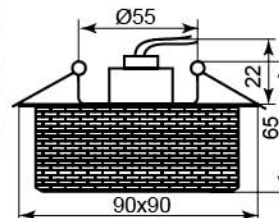

Цвет основания		
Цвет	хром	золото
прозрачный	19187 (с лампой)	19186 (с лампой)