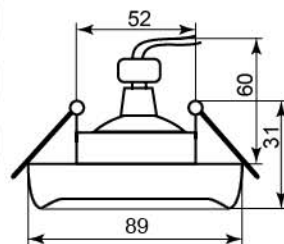

Лампа	MR16
Патрон	G5.3
Мощность	50W
Напряжение	12V
Кол-во в ящике	30 шт

алюминий	хром
18597	18596