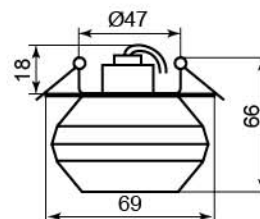

Цвет основания
Цвет	хром
прозрачный	19982 (с лампой)
мультикоleur	19645 (с лампой)