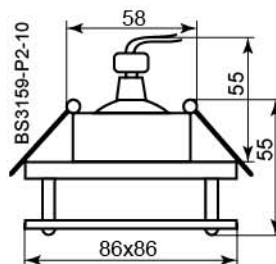

Цвет: хром
Артикул: 28229

BS3159-P2-10/BS3180

BS3159-P2-10

BS3180

Лампа	MR16
Патрон	G5.3
Мощность	50W
Напряжение	12V
Кол-во в ящике	50 шт/ 50 шт

Цвет: золото
Артикул: 18086

Цвет: хром
Артикул: 18088

Цвет: золото
Артикул: 28224