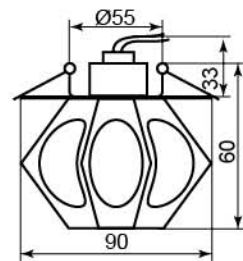

Лампа	JCD9
Патрон	G9
Мощность	35W
Напряжение	220V
Кол-во в ящике	50 шт

Цвет	Цвет основания	
	хром	золото
прозрачный	28150 (с лампой)	28151 (с лампой)