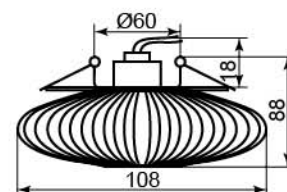

Лампа	JCD9
Патрон	G9
Мощность	35W
Напряжение	220V
Кол-во в ящике	30 шт

	Цвет светильника
Цвет основания	прозрачный
коричневый	18845
желтый	18844
прозрачный	18846
черный	18847

CD2116

Лампа	JCD9
Патрон	G9
Мощность	35W
Напряжение	220V
Кол-во в ящике	30 шт