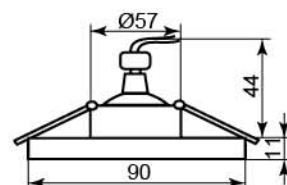

Цвет основания	
Цвет	серебро
золото	28306

8146-2

Лампа	MR16
Патрон	G5.3
Мощность	50W
Напряжение	12V
Кол-во в ящике	50 шт

Цвет основания	
Цвет	серебро
золото-белый	28304

8043-2

Лампа	MR16
Патрон	G5.3
Мощность	50W
Напряжение	12V
Кол-во в ящике	50 шт