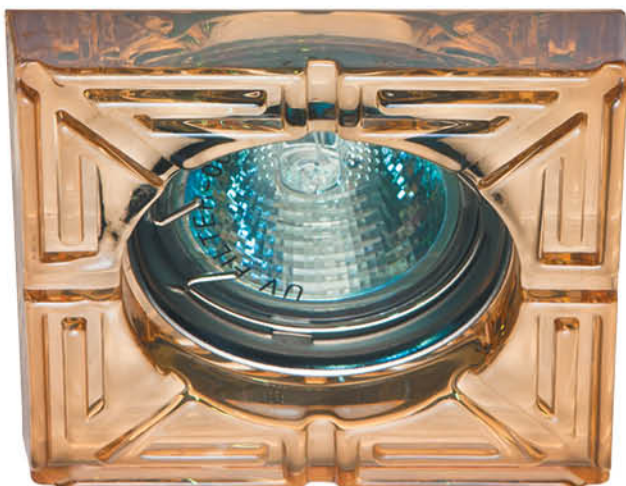

8070-2

Лампа	MR16
Патрон	G5.3
Мощность	50W
Напряжение	12V
Кол-во в ящике	60 шт

Цвет	Цвет основания	
	хром	
коричневый	28191	
прозрачный	28189	
матовый	28190