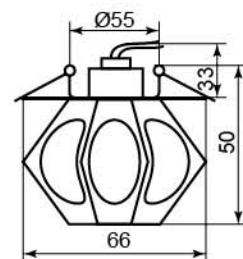

Лампа	JCD9
Патрон	G9
Мощность	35W
Напряжение	220V
Кол-во в ящике	50 шт

Цвет основания	
Цвет	хром
прозрачный	28141