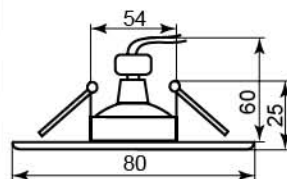

черный	коричневый	золото	серебро	белый
17940	28219	17938	17939	28343

GS-M394

Лампа	MR16
Патрон	G5.3
Мощность	50W
Напряжение	12V
Кол-во в ящике	100 шт

черный	коричневый	золото	серебро	белый
17937	28217	17935	17936	28342