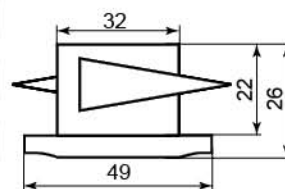

Цвет основания

Цвет	хром
белый	27768