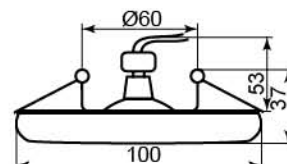

CD2510

Лампа	MR16
Патрон	G5.3
Мощность	50W
Напряжение	12V
Кол-во в ящике	20 шт

Цвет	Цвет основания
	хром
желтый	19175 (с лампой)
коричневый	19176 (с лампой)
черный	19177 (с лампой)

CD4109

Лампа	MR16
Патрон	G5.3
Мощность	50W
Напряжение	12V
Кол-во в ящике	60 шт