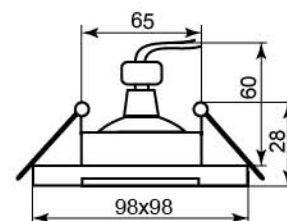

DL165

Лампа	MR16
Патрон	G5.3
Мощность	50W
Напряжение	12V
Кол-во в ящике	30 шт

алюминий	хром
17963	17950

DL191

Лампа	MR16
Патрон	G5.3
Мощность	50W
Напряжение	12V
Кол-во в ящике	30 шт

золото	черный
хром	хром
18757	18756