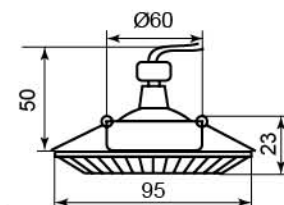

Цвет	Цвет основания	
	серебро	золото
коричневый	-	19738
серебро	19739	-
желтый	-	19736
серый	19735	-
зеленый	19737	-