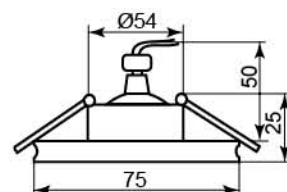

DL1019

Лампа	MR16
Патрон	G5.3
Мощность	50W
Напряжение	12V
Кол-во в ящике	60 шт

черный- алюминий
20136

DL1020

Лампа	MR16
Патрон	G5.3
Мощность	50W
Напряжение	12V
Кол-во в ящике	60 шт

черный-
алюминий
20137

DL1021