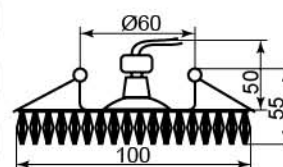

Цвет	Цвет основания	
	хром	
желтый	18926	
коричневый	18924	
черный	18927	
прозрачный	18925