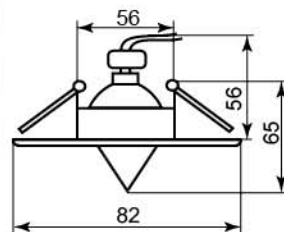

1727

Лампа	MR16
Патрон	G5.3
Мощность	50W
Напряжение	12V
Кол-во в ящике	100 шт

черный-
золото
арт. 17368

1730

Лампа	MR16
Патрон	G5.3
Мощность	50W
Напряжение	12V
Кол-во в ящике	50 шт

золото-
хром
арт. 17393

1723