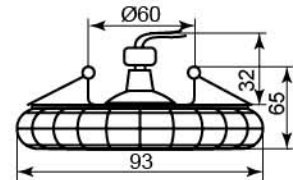

Цвет светильника	Цвет основания
прозрачный	хром
	18322 (с лампой)