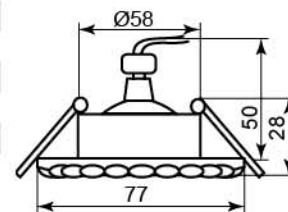

алюминий	черный
28365	

DL114-C

Лампа	MR16
Патрон	G5.3
Мощность	50W
Напряжение	12V
Кол-во в ящике	50 шт

	Цвет стекла
Цвет основания	прозрачный
хром	28412
золото	28413

DL100-C

Лампа	MR16
Патрон	G5.3
Мощность	50W
Напряжение	12V
Кол-во в ящике	30 шт