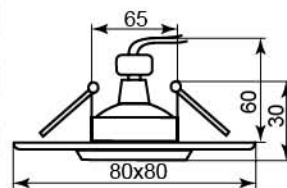

Лампа	MR16
Патрон	G5.3
Мощность	50W
Напряжение	12V
Кол-во в ящике	60 шт

алюминий
черный
18628