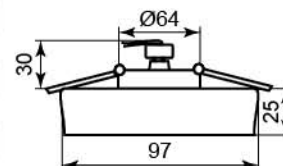

DL110-C

керамика

Лампа	MR16
Патрон	G5.3
Мощность	50W
Напряжение	12V
Кол-во в ящике	30 шт

Цвет	Цвет основания
белый (керамика)	хром
	28389

CD10M

керамика

Лампа	MR16
Патрон	G5.3
Мощность	50W
Напряжение	12V
Кол-во в ящике	50 шт