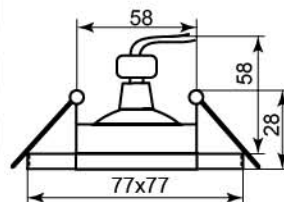

Лампа	MR16
Патрон	G5.3
Мощность	50W
Напряжение	12V
Кол-во в ящике	30 шт

хром	матовый хром
28167	28168