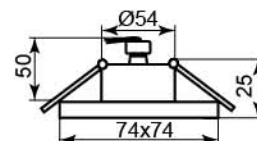

хром матовый	алюминий
20134	20133