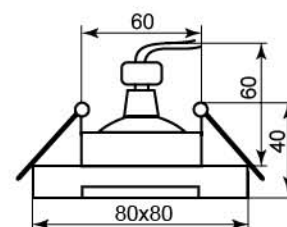

Лампа	MR16
Патрон	G5.3
Мощность	50W
Напряжение	12V
Кол-во в ящике	30 шт

бронза	черный
хром	хром
18758	18759