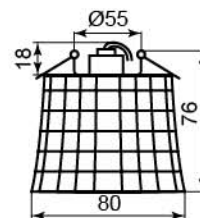

Цвет основания

Цвет	хром
черный	18713 (с лампой)
синий	18714 (с лампой)
красный	18715 (с лампой)