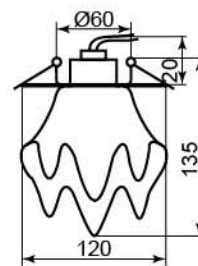

Цвет основания		
Цвет	хром	золото
золото	-	18482
хром	18483	-
черный	18488	-