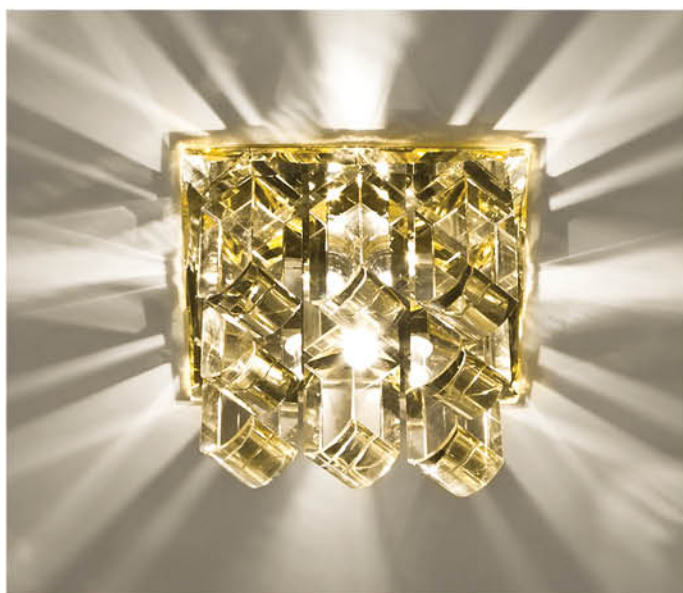

Цвет стекла	
Цвет основания	прозрачный
коричневый	19139 (с лампой)
прозрачный	19140 (с лампой)
желтый	18564 (с лампой)
черный	18565 (с лампой)

1570

Лампа	JC/JCD9
Патрон	G4/G9
Мощность	35W
Напряжение	12V/220V
Кол-во в ящике	50 шт