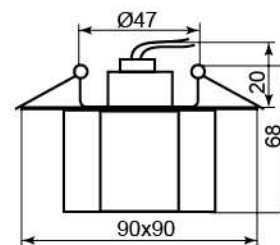

Цвет основания		
Цвет	хром	золото
черный	19185 (с лампой)	19184 (с лампой)