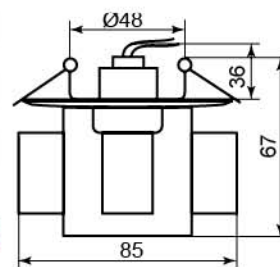

Лампа JCD9
Патрон G9
Мощность 35W
Напряжение 220V
Кол-во в ящике 30 шт

	Цвет основания
Цвет	хром
многоцветный	19988 (с лампой)
прозрачный	19989 (с лампой)
синий	19990 (с лампой)
зеленый	19991 (с лампой)
желтый	19992 (с лампой)
розовый	19993 (с лампой)

Лампа JCD9
Патрон G9
Мощность 35W
Напряжение 220V
Кол-во в ящике 30 шт

	Цвет основания
Цвет	хром
прозрачный	18911