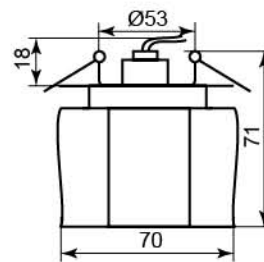

Цвет основания	
Цвет	хром	золото
многоцветный	28321	28322
прозрачный-матовый	28319	28320
прозрачный	28317	28318