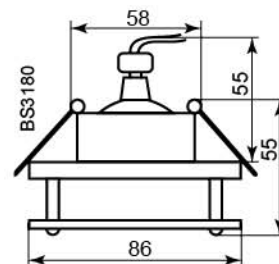

Цвет: хром
Артикул: 28229

BS3159-P2-10/BS3180

BS3159-P2-10

BS3180

Лампа	MR16
Патрон	G5.3
Мощность	50W
Напряжение	12V
Кол-во в ящике	50 шт/ 50 шт

Цвет: золото
Артикул: 18086

Цвет: хром
Артикул: 18088

Цвет: золото
Артикул: 28224