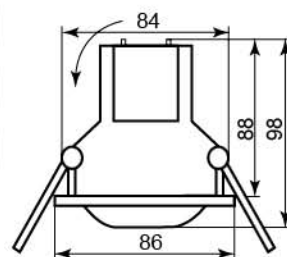

черный
17169

DL2002

Лампа	MR16
Патрон	G5.3
Мощность	50W
Напряжение	12V
Кол-во в ящике	50 шт

черный	белый
17167	17163

DL2005

Лампа	MR16
Патрон	G5.3
Мощность	50W
Напряжение	12V
Кол-во в ящике	50 шт

античное золото	жемч. золото- серебро	титан	хром- золото	черн. металлик- золото
17801	17865	17800	17799	17798