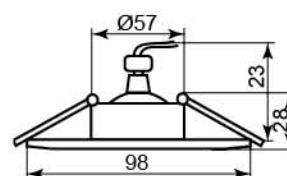

Лампа	MR16
Патрон	G5.3
Мощность	50W
Напряжение	12V
Кол-во в ящике	60 шт

белый хром	матовый хром
28384	28383