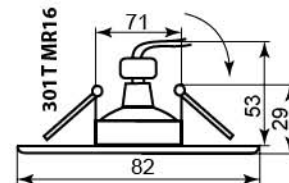

жемч. золото-титан	серебро-золото	титан-золото	титан	черн.металлик-золото
17829	17830	17831	17832	17828

301

301T

Лампа	MR11/MR16
Патрон	G4/G5.3
Мощность	35W/50W
Напряжение	12V
Кол-во в ящике	50 шт/50 шт

Цвет: золото-хром
 Артикул: 17525(для MR11)
 17531(для MR16)