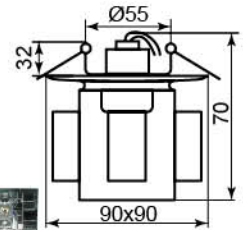

1301

Лампа	JC
Патрон	G4
Мощность	20W
Напряжение	12V
Кол-во в ящике	50 шт

Цвет стекла	
Цвет основания	прозрачный
коричневый	18449 (с лампой)
прозрачный	18575 (с лампой)
черный	18450 (с лампой)
желтый	18448 (с лампой)

1525

Лампа	JCD9
Патрон	G9
Мощность	35W
Напряжение	220V
Кол-во в ящике	50 шт

Цвет стекла	
Цвет основания	прозрачный
прозрачный	19786 (с лампой)
зеленый	19781 (с лампой)
желтый	19785 (с лампой)
коричневый	19784 (с лампой)
сиреневый	19780 (с лампой)
черный	19783 (с лампой)