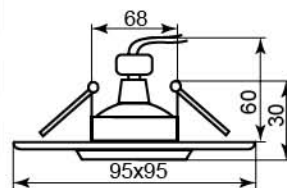

CD2330

Лампа	MR16
Патрон	G5.3
Мощность	50W
Напряжение	12V
Кол-во в ящике	60 шт

алюминий
черный
18629

CD2340

Лампа	MR16
Патрон	G5.3
Мощность	50W
Напряжение	12V
Кол-во в ящике	60 шт

алюминий
черный
18630

CD2350

Лампа	MR16
Патрон	G5.3
Мощность	50W
Напряжение	12V
Кол-во в ящике	60 шт

алюминий
черный
18631

CD2320

Лампа	MR16
Патрон	G5.3
Мощность	50W
Напряжение	12V
Кол-во в ящике	60 шт

алюминий
черный
18628