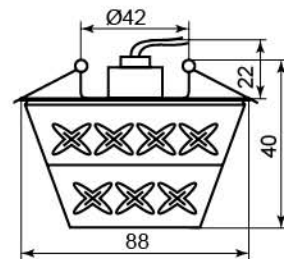

Цвет основания	Цвет стекла
желтый	18949
коричневый	18950
прозрачный	18948