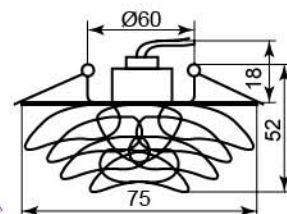

Цвет основания	
Цвет	хром	золото
желтый	18998 (с лампой)	-
зеленый	18996 (с лампой)	-
прозрачный	18994 (с лампой)	18995 (с лампой)
сиреневый	18997 (с лампой)	-
прозрачный-матовый	28349 (с лампой)	-