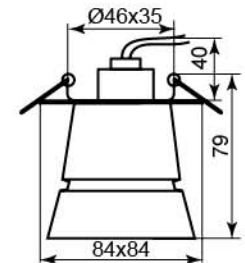

Цвет светильника	Цвет основания	
	хром	золото
прозрачный	28204 (с лампой)	28205 (с лампой)