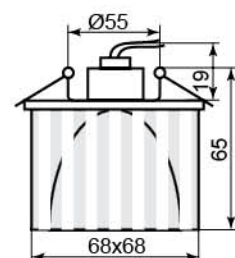

Цвет основания	
Цвет	хром	золото
прозрачный-матовый	18883	18884